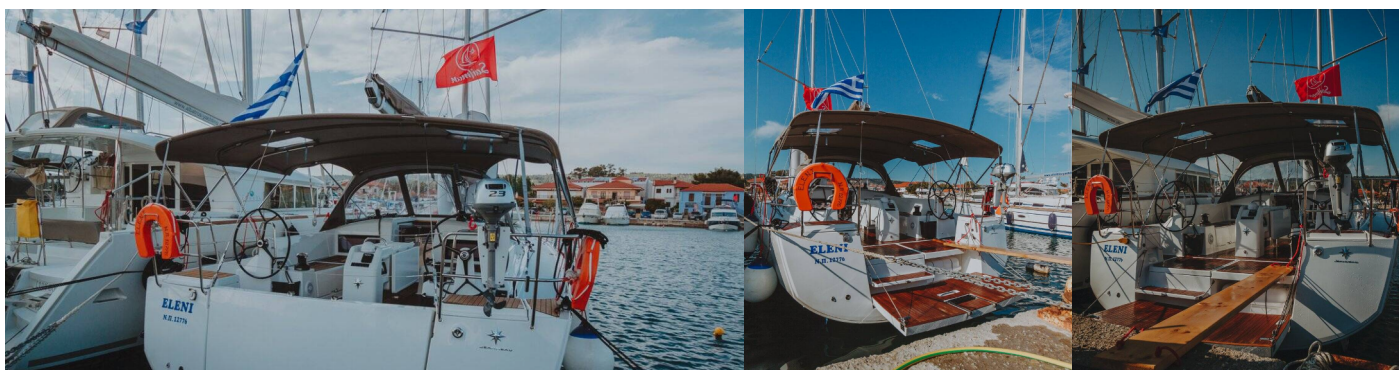

CENA / TYDNY

05.12. - 12.12.2026

2.500 €

12.12. - 19.12.2026

2.500 €

19.12. - 26.12.2026

2.500 €

WEB

najachty.pl

TELEFON

+48 882 071 532

E-MAIL

biuro@najachty.pl

NAJACHTY

ul. Pi. Świętej Małgorzaty 1-2/42B, 58-100, Świdnica, Polsko