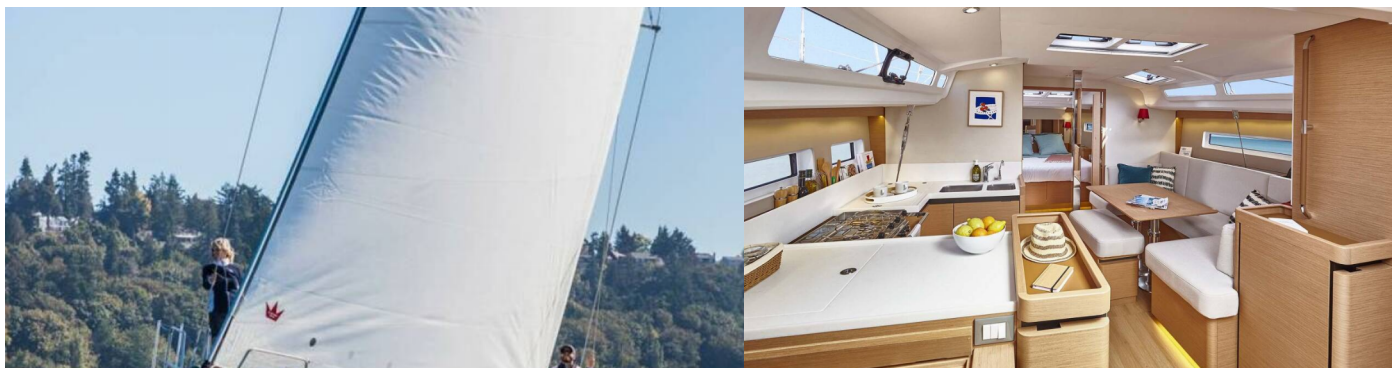

CENA / TYDNY

23.05. - 30.05.2026 Rezervováno	30.05. - 06.06.2026 Rezervováno	06.06. - 13.06.2026 Rezervováno	13.06. - 20.06.2026 Rezervováno
20.06. - 04.07.2026 Rezervováno	04.07. - 11.07.2026 3.710 € ~~5.300 €~~	11.07. - 18.07.2026 3.710 € ~~5.300 €~~	18.07. - 25.07.2026 Rezervováno
25.07. - 01.08.2026 Rezervováno	01.08. - 08.08.2026 4.054 € ~~6.050 €~~	08.08. - 15.08.2026 4.054 € ~~6.050 €~~	15.08. - 22.08.2026 4.054 € ~~6.050 €~~
22.08. - 29.08.2026 3.286 € ~~5.300 €~~	29.08. - 19.09.2026 Rezervováno	19.09. - 26.09.2026 Rezervováno	26.09. - 03.10.2026 Rezervováno
03.10. - 10.10.2026 Rezervováno	10.10. - 17.10.2026 2.312 € ~~3.450 €~~	17.10. - 24.10.2026 1.608 € ~~2.400 €~~	24.10. - 31.10.2026 1.200 € ~~2.400 €~~
31.10. - 07.11.2026 1.392 € ~~2.400 €~~	07.11. - 14.11.2026 1.560 € ~~2.400 €~~	14.11. - 21.11.2026 2.160 € ~~2.400 €~~	21.11. - 28.11.2026 2.160 € ~~2.400 €~~
28.11. - 05.12.2026 2.160 € ~~2.400 €~~			

WEB

najachty.pl

TELEFON

+48 882 071 532

E-MAIL

biuro@najachty.pl

NAJACHTY

ul. Pi. Świętej Małgorzaty 1-2/42B, 58-100, Świdnica, Polska