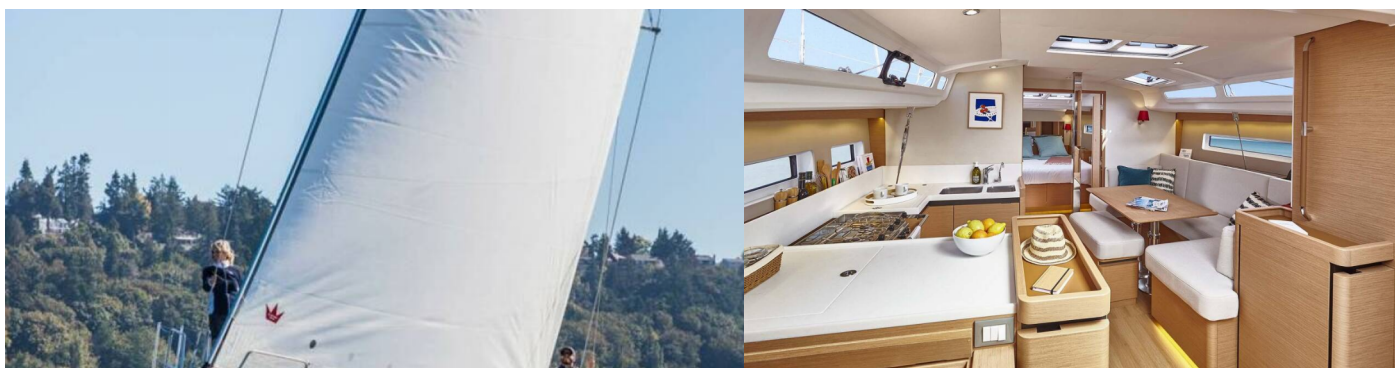

CENA / TYDNY

05.12. - 12.12.2026

2.160 € ~~2.400 €~~

12.12. - 19.12.2026

2.160 € ~~2.400 €~~

19.12. - 26.12.2026

2.160 € ~~2.400 €~~

WEB

najachty.pl

TELEFON

+48 882 071 532

E-MAIL

biuro@najachty.pl

NAJACHTY

ul. Pi. Świętej Małgorzaty 1-2/42B, 58-100, Świdnica, Polsko