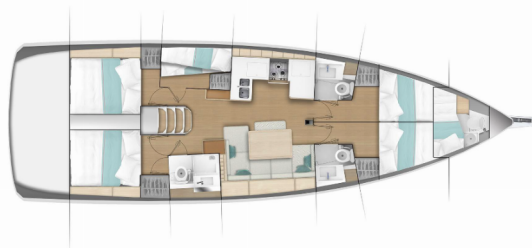

SUN ODYSSEY 490

Achilleas

Plachetnice Sun Odyssey 490 „Achilleas“, postaveno v roce 2019, je kotveno v Athens, Alimos marina, - Řecko. Jachta má 5 + 1 kajut, může ubytovat 10 + 2 + 1 osob a má 3 + 1 toalet/sprch.

Achilleas

Rok Výroby

2019

Délka

14.42 m

Kajuty

5 + 1

Lůžka