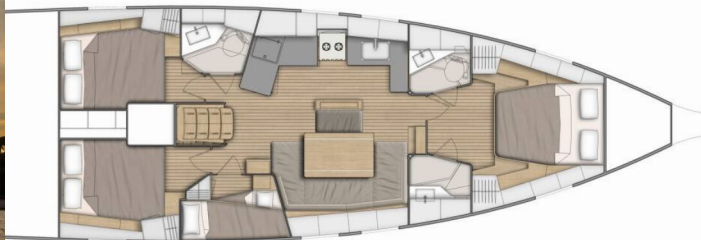

## OCEANIS 46.1 - layout 4 CABINS & 2 HEADS

**Nalu**

Rok Výroby

**2020**

Délka

**14.60 m**

Kajuty

**4**

Lůžka