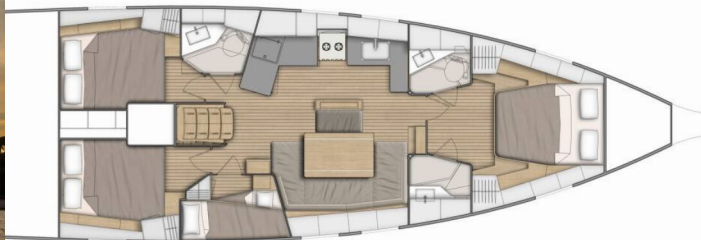

OCEANIS 46.1

Nalu

Plachetnice Oceanis 46.1 „Nalu“, postaveno v roce 2020, je kotveno v Pula, ACI Marina Pomer, Pomer - Chorvatsko. Jachta má 4 kajut, může ubytovat 8 + 2 osob a má 2 toalet/sprch.

OCEANIS 46.1 - layout 4 CABINS & 2 HEADS

Nalu

Rok Výroby

2020

Délka

14.60 m

Kajuty

4

Lůžka