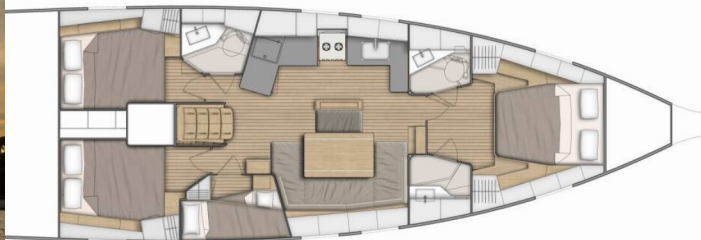

OCEANIS 46.1

Nalu

Plachetnice Oceanis 46.1 „Nalu“, postaveno v roce 2020, je kotveno v Pula, ACI Marina Pomer, Pomer - Chorvatsko.

Jachta má 4 kajuty, může ubytovat 8 + 2 osob a má 2 toalet/sprch.

OCEANIS 46.1 - layout 4 CABINS & 2 HEADS

Nalu

Rok Výroby

2020

Délka

14.60 m

Kajuty

4

Lůžka