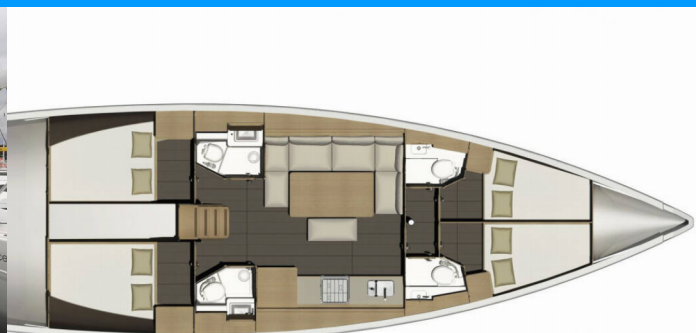

DUFOUR 460 GL

Sylke

Plachetnice Dufour 460 GL „Sylke“, postaveno v roce 2020, je kotveno v Biograd - Marina Šangulin, - Chorvatsko. Jachta má 4 kajut, může ubytovat 8 + 2 osob a má 4 toalet/sprch.

SPECIFIKACE JACHTY

Rok Výroby

2020

Délka

14.15 m

Kajuty

4

Lůžka

8 + 2