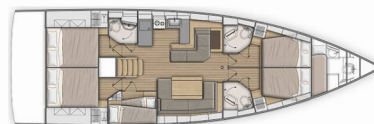

OCEANIS 51.1

Elise

Plachetnice Oceanis 51.1 „Elise“, postaveno v roce 2020, je kotveno v Paros, - Řecko. Jachta má 5 + 1 kajut, může ubytovat 10 + 2 + 1 osob a má 3 toalet/sprch.

SPECIFIKACE JACHTY

Základna Pronájmu

2020

Délka

15.94 m

Kajuty

5 + 1

Lůžka

10 + 2 + 1

Max. Počet Osob