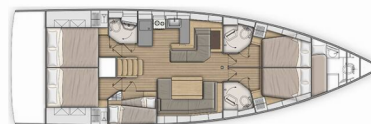

OCEANIS 51.1

Elise

Plachetnice Oceanis 51.1 „Elise“, postaveno v roce 2020, je kotveno v Paros, - Řecko. Jachta má 5 + 1 kajut, může ubytovat 10 + 2 + 1 osob a má 3 toalet/sprch.

SPECIFIKACE JACHTY

Základna Pronájmu

2020

Délka

15.94 m

Kajuty

5 + 1

Lůžka

10 + 2 + 1

Max. Počet Osob