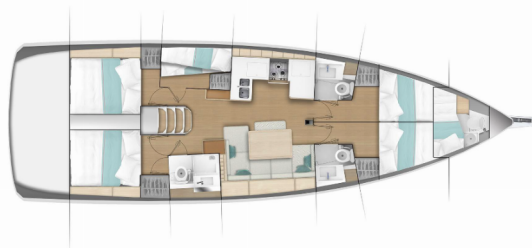

SUN ODYSSEY 490

Anna Smile

Plachetnice Sun Odyssey 490 „Anna Smile“, postaveno v roce 2020, je kotveno v Rhodes New Marina, - Řecko. Jachta má 5 + 1 kajut, může ubytovat 10 + 1 + 1 osob a má 3 + 1 toalet/sprch.

Anna Smile

Rok Výroby

2020

Délka

14.42 m

Kajuty

5 + 1

Lůžka