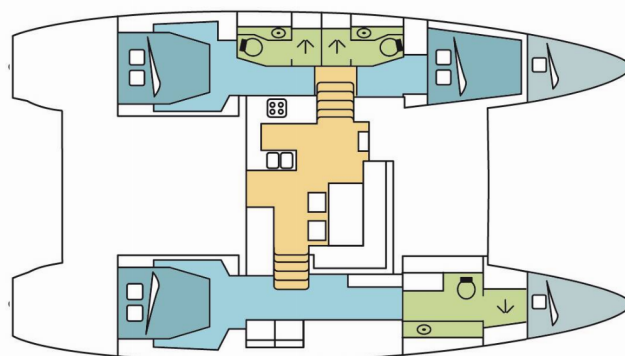

LAGOON 450 S OW DELUXE 3 + 2 CAB.

BAGHEERA

Katamarán Lagoon 450 S OW Deluxe 3 + 2 cab. „BAGHEERA“, postaveno v roce 2020, je kotveno v BVI, Hodge's Creek Marina, - Britské Panenské ostrovy. Jachta má 3 + 2 kajut, může ubytovat 6 + 2 + 2 osob a má 3 toalet/sprch.

BAGHEERA

Rok Výroby

2020

Délka

13.96 m

Kajuty

3 + 2

Lůžka