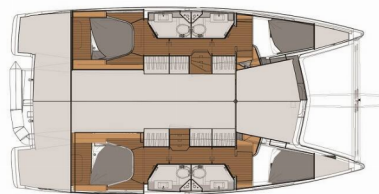

FOUNTAINÉ PAJOT LUCIA 40

E.S. II

Katamarán Fountaine Pajot Lucia 40 „E.S. II“, postaveno v roce 2020, je kotveno v Lefkas main port, Lefkas - Řecko. Jachta má 4 kajut, může ubytovat 8 osob a má 4 toalet/sprch.

SPECIFIKACE JACHTY

Základna Pronájmu

Lefkas main port, Řecko

ID Jachty

3040

Značka

Fountaine Pajot

Název

E.S. II

Rok Výroby

2020

Délka

11.73 m

Kajuty

4

Lůžka

8

WC/Sprcha

4

STANDARDNÍ VYBAVENÍ JACHTY

Elektronika

Solární panely

Interiér

Elektrické WC

Navigace

Autopilot, GPS mapový plotter

Paluba

Bimini, Lodní můstek / lávka, Nafukovací člun s přivěsným motorem, Sprayhood

Plachty

Elektrické navijáky/vinšny

Pohodlí

Polštáře do kokpitu

Zábava

Rádio