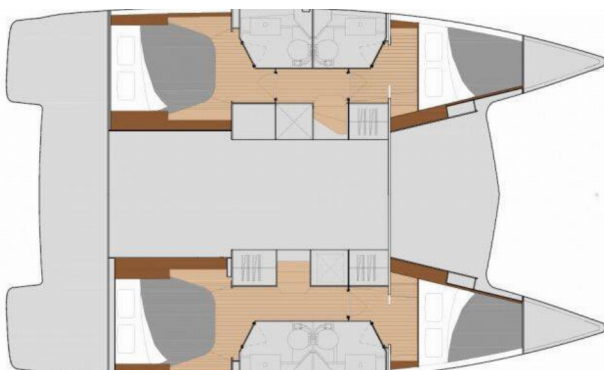

CENA / TYDNY

25.04. - 02.05.2026 2.295 € ~~2.700 €~~	02.05. - 09.05.2026 2.450 € ~~3.500 €~~	09.05. - 16.05.2026 2.450 € ~~3.500 €~~	16.05. - 23.05.2026 Rezervováno
23.05. - 30.05.2026 3.680 € ~~4.600 €~~	30.05. - 06.06.2026 4.680 € ~~5.200 €~~	06.06. - 13.06.2026 Rezervováno	13.06. - 20.06.2026 Rezervováno
20.06. - 27.06.2026 Rezervováno	27.06. - 04.07.2026 Rezervováno	04.07. - 11.07.2026 6.480 € ~~7.200 €~~	11.07. - 18.07.2026 Rezervováno
18.07. - 25.07.2026 6.480 € ~~7.200 €~~	25.07. - 01.08.2026 6.480 € ~~7.200 €~~	01.08. - 08.08.2026 7.470 € ~~8.300 €~~	08.08. - 15.08.2026 7.470 € ~~8.300 €~~
15.08. - 22.08.2026 Na výběr	22.08. - 29.08.2026 Na výběr	29.08. - 05.09.2026 6.480 € ~~7.200 €~~	05.09. - 12.09.2026 6.480 € ~~7.200 €~~
12.09. - 19.09.2026 Rezervováno	19.09. - 26.09.2026 5.610 € ~~6.600 €~~	26.09. - 03.10.2026 Rezervováno	03.10. - 10.10.2026 4.545 € ~~5.050 €~~
10.10. - 17.10.2026 4.230 € ~~4.700 €~~	17.10. - 24.10.2026 3.240 € ~~3.600 €~~	24.10. - 31.10.2026 3.240 € ~~3.600 €~~	31.10. - 07.11.2026 3.240 € ~~3.600 €~~

WEB

najachty.pl

TELEFON

+48 882 071 532

E-MAIL

biuro@najachty.pl

NAJACHTY

ul. Pi. Świętej Małgorzaty 1-2/42B, 58-100, Świdnica, Polsko