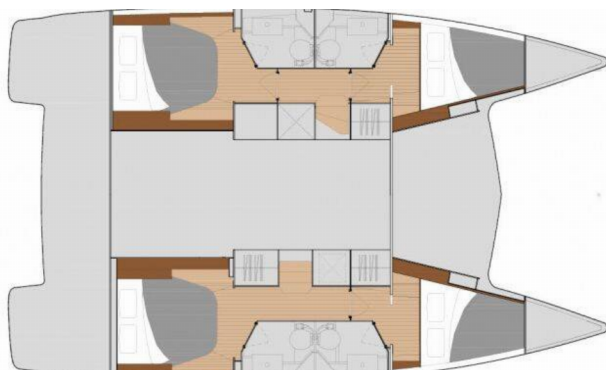

CENA / TYDNY

16.05. - 23.05.2026 Rezervováno	23.05. - 30.05.2026 2.990 € ~~4.600 €~~	30.05. - 06.06.2026 3.380 € ~~5.200 €~~	06.06. - 13.06.2026 Rezervováno
13.06. - 20.06.2026 Rezervováno	20.06. - 27.06.2026 Rezervováno	27.06. - 04.07.2026 Rezervováno	04.07. - 11.07.2026 Na výběr
11.07. - 18.07.2026 Rezervováno	18.07. - 25.07.2026 Rezervováno	25.07. - 01.08.2026 5.760 € ~~7.200 €~~	01.08. - 08.08.2026 6.640 € ~~8.300 €~~
08.08. - 15.08.2026 6.640 € ~~8.300 €~~	15.08. - 22.08.2026 6.640 € ~~8.300 €~~	22.08. - 29.08.2026 5.760 € ~~7.200 €~~	29.08. - 05.09.2026 5.760 € ~~7.200 €~~
05.09. - 12.09.2026 5.760 € ~~7.200 €~~	12.09. - 19.09.2026 Rezervováno	19.09. - 26.09.2026 5.280 € ~~6.600 €~~	26.09. - 03.10.2026 Rezervováno
03.10. - 10.10.2026 4.040 € ~~5.050 €~~	10.10. - 17.10.2026 4.230 € ~~4.700 €~~	17.10. - 24.10.2026 3.240 € ~~3.600 €~~	24.10. - 31.10.2026 3.240 € ~~3.600 €~~
31.10. - 07.11.2026 3.240 € ~~3.600 €~~	07.11. - 14.11.2026 3.240 € ~~3.600 €~~	14.11. - 21.11.2026 3.240 € ~~3.600 €~~	21.11. - 31.12.2026 Rezervováno

WEB

najachty.pl

TELEFON

+48 882 071 532

E-MAIL

biuro@najachty.pl

NAJACHTY

ul. Pi. Świętej Małgorzaty 1-2/42B, 58-100, Świdnica, Polsko