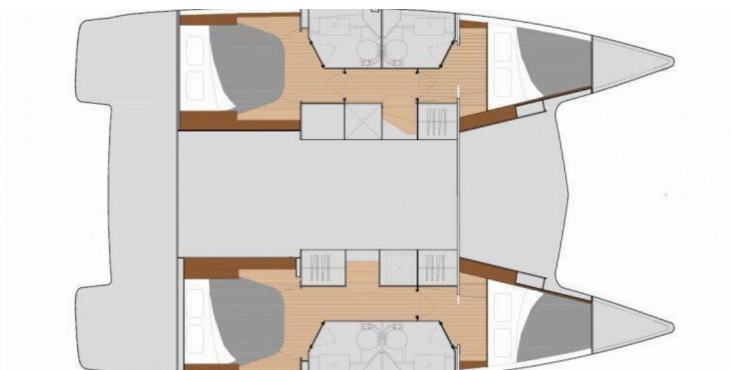

CENA / TYDNY

07.11. - 14.11.2026

3.240 € ~~3.600 €~~

14.11. - 21.11.2026

3.240 € ~~3.600 €~~

21.11. - 31.12.2026

Rezerwováno

WEB

najachty.pl

TELEFON

+48 882 071 532

E-MAIL

biuro@najachty.pl

NAJACHTY

ul. Pi. Świętej Małgorzaty 1-2/42B, 58-100, Świdnica, Polsko