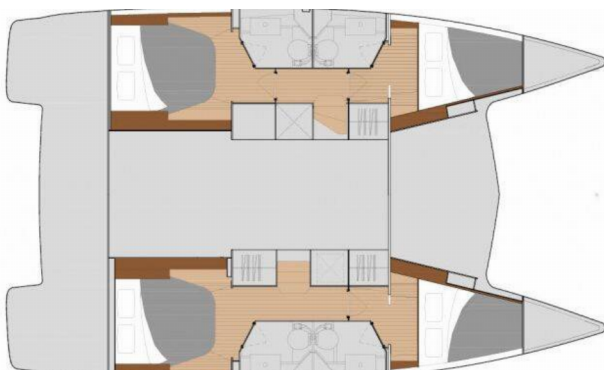

CENA / TYDNY

02.01. - 09.01.2027 2.430 € ~~2.700 €~~	09.01. - 16.01.2027 2.430 € ~~2.700 €~~	16.01. - 23.01.2027 2.430 € ~~2.700 €~~	23.01. - 30.01.2027 2.430 € ~~2.700 €~~
30.01. - 06.02.2027 2.430 € ~~2.700 €~~	06.02. - 13.02.2027 2.430 € ~~2.700 €~~	13.02. - 20.02.2027 2.430 € ~~2.700 €~~	20.02. - 27.02.2027 2.430 € ~~2.700 €~~
27.02. - 06.03.2027 2.430 € ~~2.700 €~~	06.03. - 13.03.2027 2.430 € ~~2.700 €~~	13.03. - 20.03.2027 2.430 € ~~2.700 €~~	20.03. - 27.03.2027 2.430 € ~~2.700 €~~
27.03. - 03.04.2027 2.430 € ~~2.700 €~~	03.04. - 10.04.2027 2.430 € ~~2.700 €~~	10.04. - 17.04.2027 2.430 € ~~2.700 €~~	17.04. - 24.04.2027 2.430 € ~~2.700 €~~
24.04. - 01.05.2027 2.430 € ~~2.700 €~~	01.05. - 08.05.2027 3.150 € ~~3.500 €~~	08.05. - 15.05.2027 3.150 € ~~3.500 €~~	15.05. - 22.05.2027 3.150 € ~~3.500 €~~
22.05. - 29.05.2027 4.140 € ~~4.600 €~~	29.05. - 05.06.2027 4.680 € ~~5.200 €~~	05.06. - 12.06.2027 5.130 € ~~5.700 €~~	12.06. - 19.06.2027 5.310 € ~~5.900 €~~
19.06. - 26.06.2027 6.120 € ~~6.800 €~~	26.06. - 03.07.2027 6.120 € ~~6.800 €~~		

WEB

najachty.pl

TELEFON

+48 882 071 532

E-MAIL

biuro@najachty.pl

NAJACHTY

ul. Pi. Świętej Małgorzaty 1-2/42B, 58-100, Świdnica, Polsko