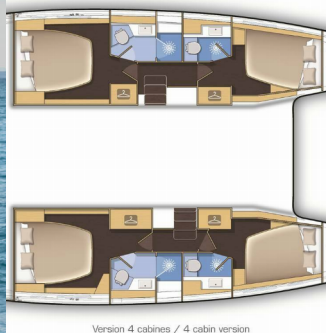

CENA / TYDNY

25.04. - 02.05.2026 3.150 € ~~4.500 €~~	02.05. - 09.05.2026 Rezervováno	09.05. - 16.05.2026 Rezervováno	16.05. - 23.05.2026 Rezervováno
23.05. - 30.05.2026 Rezervováno	30.05. - 06.06.2026 Rezervováno	06.06. - 13.06.2026 6.460 € ~~7.600 €~~	13.06. - 20.06.2026 Rezervováno
20.06. - 27.06.2026 Rezervováno	27.06. - 04.07.2026 Rezervováno	04.07. - 11.07.2026 Rezervováno	11.07. - 18.07.2026 Rezervováno
18.07. - 25.07.2026 7.480 € ~~8.800 €~~	25.07. - 01.08.2026 Rezervováno	01.08. - 08.08.2026 Rezervováno	08.08. - 15.08.2026 8.925 € ~~10.500 €~~
15.08. - 29.08.2026 Rezervováno	29.08. - 05.09.2026 7.740 € ~~8.600 €~~	05.09. - 12.09.2026 Rezervováno	12.09. - 19.09.2026 7.290 € ~~8.100 €~~
19.09. - 26.09.2026 Rezervováno	26.09. - 03.10.2026 6.030 € ~~6.700 €~~	03.10. - 10.10.2026 5.760 € ~~6.400 €~~	10.10. - 17.10.2026 5.310 € ~~5.900 €~~
17.10. - 24.10.2026 4.050 € ~~4.500 €~~	24.10. - 31.10.2026 4.050 € ~~4.500 €~~	31.10. - 07.11.2026 4.050 € ~~4.500 €~~	

WEB

najachty.pl

TELEFON

+48 882 071 532

E-MAIL

biuro@najachty.pl

NAJACHTY

ul. Pi. Świętej Małgorzaty 1-2/42B, 58-100, Świdnica, Polsko