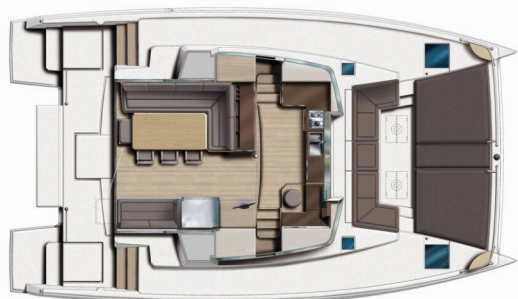

CENA / TYDNY

07.11. - 14.11.2026

4.320 € ~~4.800 €~~

14.11. - 21.11.2026

4.320 € ~~4.800 €~~

22.11. - 31.12.2026

Rezerwováno

WEB

najachty.pl

TELEFON

+48 882 071 532

E-MAIL

biuro@najachty.pl

NAJACHTY

ul. Pi. Świętej Małgorzaty 1-2/42B, 58-100, Świdnica, Polsko