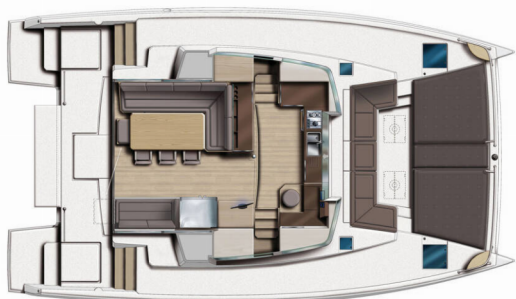

CENA / TYDNY

02.01. - 09.01.2027 4.100 €	09.01. - 16.01.2027 4.100 €	16.01. - 23.01.2027 4.100 €	23.01. - 30.01.2027 4.100 €
30.01. - 06.02.2027 4.100 €	06.02. - 13.02.2027 4.100 €	13.02. - 20.02.2027 4.100 €	20.02. - 27.02.2027 4.100 €
27.02. - 06.03.2027 4.100 €	06.03. - 13.03.2027 4.100 €	13.03. - 20.03.2027 4.100 €	20.03. - 27.03.2027 4.100 €
27.03. - 03.04.2027 4.100 €	03.04. - 10.04.2027 4.100 €	10.04. - 17.04.2027 4.100 €	17.04. - 24.04.2027 4.100 €
24.04. - 01.05.2027 5.500 €	01.05. - 08.05.2027 6.000 €	08.05. - 15.05.2027 6.000 €	15.05. - 22.05.2027 6.000 €
22.05. - 29.05.2027 7.850 €	29.05. - 05.06.2027 7.850 €	05.06. - 12.06.2027 7.850 €	12.06. - 19.06.2027 7.850 €
19.06. - 26.06.2027 9.250 €	26.06. - 03.07.2027 9.250 €		

WEB

najachty.pl

TELEFON

+48 882 071 532

E-MAIL

biuro@najachty.pl

NAJACHTY

ul. Pi. Świętej Małgorzaty 1-2/42B, 58-100, Świdnica, Polsko