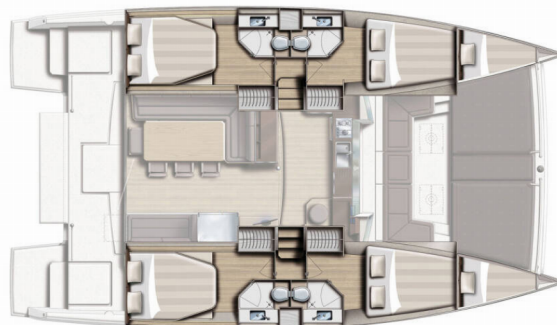

BALI 4.3

Annita

Katamarán Bali 4.3 „Annita“, postaveno v roce 2020, je kotveno v Preveza Main Port, Preveza - Řecko. Jachta má 4 + 2 kajut, může ubytovat 8 + 2 osob a má 4 + 1 toalet/sprch.

SPECIFIKACE JACHTY

Rok Výroby

2020

Délka

13.20 m

Kajuty

4 + 2

Lůžka

8 + 2