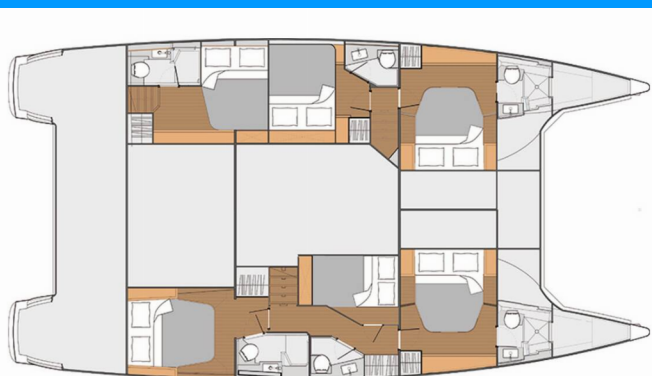

FONTAINE PAJOT SABA 50

Princess Aphrodite

Katamarán Fountaine Pajot Saba 50 „Princess Aphrodite“, postaveno v roce 2017, je kotveno v Trogir, Marina Trogir (ex.SCT), Trogir - Chorvatsko. Jachta má 6 + 1 kajut, může ubytovat 10 + 2 + 1 osob a má 6 toalet/sprch.

Název

Princess Aphrodite

Rok Výroby

2017

Délka

14.98 m

Kajuty

6 + 1