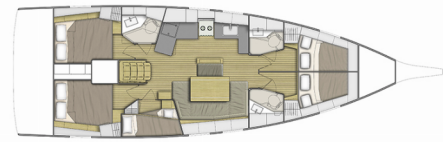

OCEANIS 46.1

Kos 46.8

Plachetnice Oceanis 46.1 „Kos 46.8“, postaveno v roce 2020, je kotveno v Lefkas, D-Marin, Lefkas - Řecko. Jachta má 5 kajut, může ubytovat 10 osob a má 3 toalet/sprch.

SPECIFIKACE JACHTY

Rok Výroby

2020

Délka

14.60 m

Kajuty

5

Lůžka

10