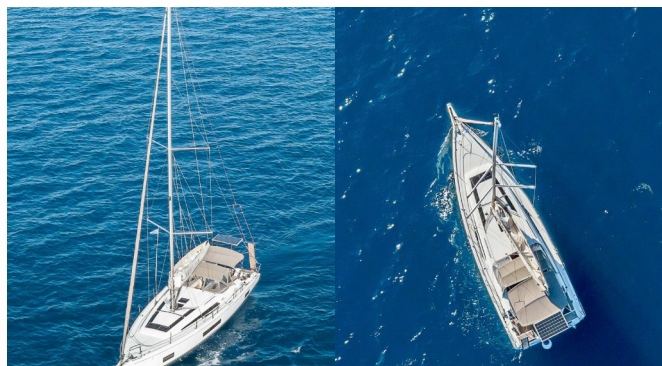

CENA / TYDNY

25.04. - 02.05.2026 1.950 € ~~3.000 €~~	02.05. - 09.05.2026 1.950 € ~~3.000 €~~	09.05. - 16.05.2026 Rezervováno	16.05. - 23.05.2026 Rezervováno
23.05. - 30.05.2026 Rezervováno	30.05. - 06.06.2026 Rezervováno	06.06. - 13.06.2026 Rezervováno	13.06. - 20.06.2026 Rezervováno
20.06. - 27.06.2026 Rezervováno	27.06. - 04.07.2026 Rezervováno	04.07. - 11.07.2026 Rezervováno	11.07. - 25.07.2026 Rezervováno
25.07. - 01.08.2026 4.240 € ~~5.300 €~~	01.08. - 08.08.2026 4.846 € ~~6.400 €~~	08.08. - 15.08.2026 Rezervováno	15.08. - 22.08.2026 Rezervováno
22.08. - 29.08.2026 4.202 € ~~5.300 €~~	29.08. - 05.09.2026 4.240 € ~~5.300 €~~	05.09. - 12.09.2026 Rezervováno	12.09. - 19.09.2026 Rezervováno
19.09. - 26.09.2026 Rezervováno	26.09. - 03.10.2026 Rezervováno	03.10. - 10.10.2026 Rezervováno	10.10. - 17.10.2026 Rezervováno
17.10. - 24.10.2026 2.250 € ~~3.150 €~~	24.10. - 31.10.2026 2.205 € ~~3.150 €~~	31.10. - 07.11.2026 3.015 € ~~3.150 €~~	

WEB

najachty.pl

TELEFON

+48 882 071 532

E-MAIL

biuro@najachty.pl

NAJACHTY

ul. Pi. Świętej Małgorzaty 1-2/42B, 58-100, Świdnica, Polska