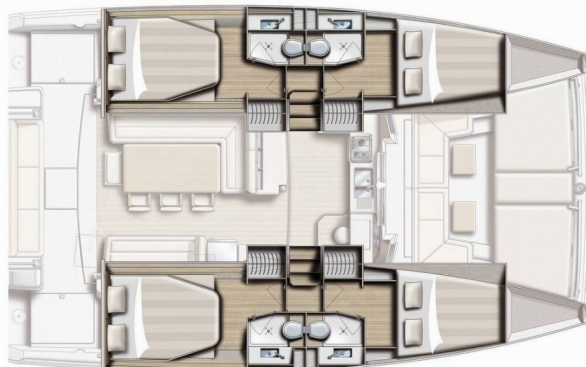

BALI 4.1

Kos 41.15

Katamarán Bali 4.1 „Kos 41.15“, postaveno v roce 2020, je kotveno v Lefkas, D-Marin, Lefkas - Řecko. Jachta má 4 kajuty, může ubytovat 8 + 1 osob a má 4 + 1 toalet/sprch.

SPECIFIKACE JACHTY

Rok Výroby

2020

Délka

12.35 m

Kajuty

4

Lůžka

8 + 1