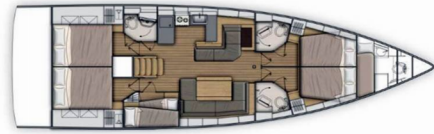

OCEANIS 51.1

Amallo

Plachetnice Oceanis 51.1 „Amallo“, postaveno v roce 2020, je kotveno v Dubrovnik, Komolac, ACI Marina Dubrovnik, - Chorvatsko. Jachta má 5 + 1 kajut, může ubytovat 10 + 2 osob a má 4 toalet/sprch.