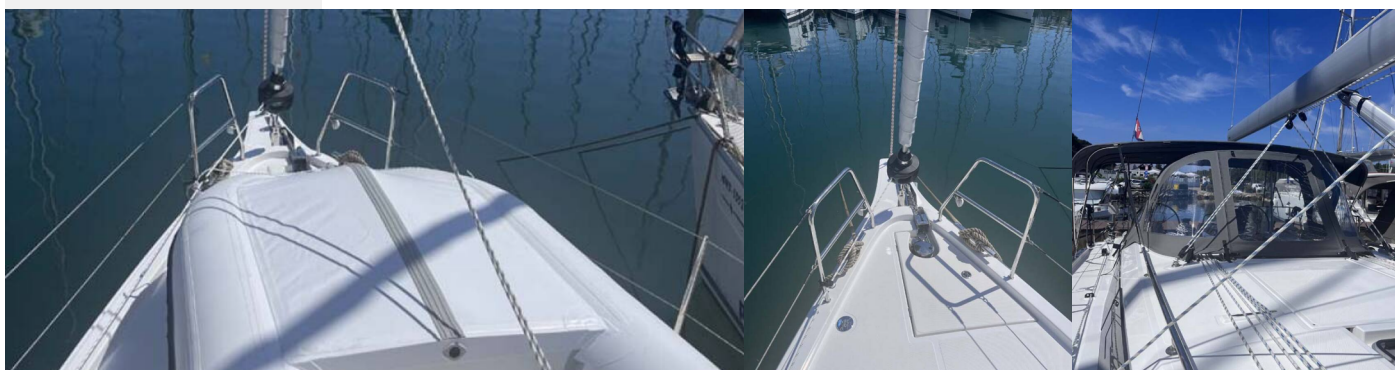

CENA / TYDNY

16.05. - 23.05.2026 Rezervováno	23.05. - 27.05.2026 Rezervováno	27.05. - 03.06.2026 Rezervováno	03.06. - 06.06.2026 Rezervováno
06.06. - 13.06.2026 Rezervováno	13.06. - 20.06.2026 Rezervováno	20.06. - 27.06.2026 Rezervováno	27.06. - 04.07.2026 Rezervováno
04.07. - 11.07.2026 2.600 € ~~3.250 €~~	11.07. - 18.07.2026 Na výběr	18.07. - 25.07.2026 Na výběr	25.07. - 01.08.2026 2.760 € ~~3.450 €~~
01.08. - 08.08.2026 2.760 € ~~3.450 €~~	08.08. - 15.08.2026 2.780 € ~~3.475 €~~	15.08. - 22.08.2026 2.600 € ~~3.250 €~~	22.08. - 29.08.2026 Rezervováno
29.08. - 05.09.2026 Rezervováno	05.09. - 12.09.2026 Rezervováno	12.09. - 19.09.2026 Rezervováno	19.09. - 26.09.2026 1.640 € ~~2.050 €~~
26.09. - 03.10.2026 1.560 € ~~1.950 €~~	03.10. - 10.10.2026 1.320 € ~~1.650 €~~	10.10. - 17.10.2026 1.172 € ~~1.465 €~~	17.10. - 24.10.2026 1.084 € ~~1.355 €~~
24.10. - 31.10.2026 1.160 € ~~1.450 €~~	31.10. - 07.11.2026 1.160 € ~~1.450 €~~	07.11. - 14.11.2026 1.160 € ~~1.450 €~~	14.11. - 21.11.2026 1.228 € ~~1.535 €~~

WEB

najachty.pl

TELEFON

+48 882 071 532

E-MAIL

biuro@najachty.pl

NAJACHTY

ul. Pi. Świętej Małgorzaty 1-2/42B, 58-100, Świdnica, Polsko