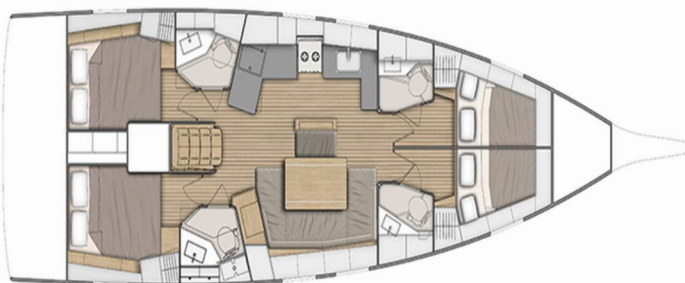

CENA / TYDNY

05.12. - 12.12.2026

2.230 € ~~3.350 €~~

12.12. - 19.12.2026

2.230 € ~~3.350 €~~

19.12. - 26.12.2026

2.230 € ~~3.350 €~~

WEB

najachty.pl

TELEFON

+48 882 071 532

E-MAIL

biuro@najachty.pl

NAJACHTY

ul. Pi. Świętej Małgorzaty 1-2/42B, 58-100, Świdnica, Polsko