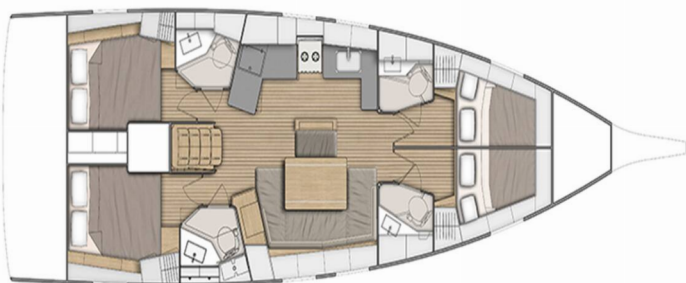

CENA / TYDNY

25.04. - 02.05.2026 2.460 € ~~4.100 €~~	02.05. - 09.05.2026 2.310 € ~~4.100 €~~	09.05. - 16.05.2026 2.460 € ~~4.100 €~~	16.05. - 23.05.2026 2.750 € ~~5.000 €~~
23.05. - 30.05.2026 3.600 € ~~5.000 €~~	30.05. - 13.06.2026 Rezerwowano	13.06. - 20.06.2026 3.990 € ~~5.940 €~~	20.06. - 27.06.2026 Rezerwowano
27.06. - 04.07.2026 Rezerwowano	04.07. - 11.07.2026 Rezerwowano	11.07. - 18.07.2026 5.049 € ~~5.940 €~~	18.07. - 25.07.2026 Rezerwowano
25.07. - 01.08.2026 Rezerwowano	01.08. - 15.08.2026 Rezerwowano	15.08. - 29.08.2026 Rezerwowano	29.08. - 05.09.2026 Rezerwowano
05.09. - 19.09.2026 Rezerwowano	19.09. - 26.09.2026 Rezerwowano	26.09. - 03.10.2026 Rezerwowano	03.10. - 10.10.2026 Rezerwowano
10.10. - 17.10.2026 2.350 € ~~3.500 €~~	17.10. - 24.10.2026 2.230 € ~~3.350 €~~	24.10. - 31.10.2026 2.230 € ~~3.350 €~~	31.10. - 07.11.2026 2.230 € ~~3.350 €~~

WEB

najachty.pl

TELEFON

+48 882 071 532

E-MAIL

biuro@najachty.pl

NAJACHTY

ul. Pi. Świętej Małgorzaty 1-2/42B, 58-100, Świdnica, Polsko