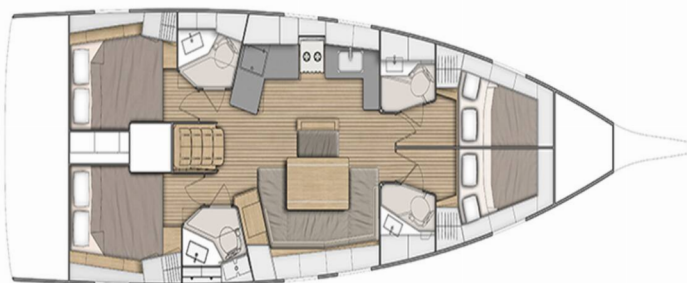

CENA / TYDNY

07.11. - 14.11.2026

2.230 € ~~3.350 €~~

14.11. - 21.11.2026

2.230 € ~~3.350 €~~

21.11. - 28.11.2026

2.230 € ~~3.350 €~~

28.11. - 05.12.2026

2.230 € ~~3.350 €~~

05.12. - 12.12.2026

2.230 € ~~3.350 €~~

12.12. - 19.12.2026

2.230 € ~~3.350 €~~

19.12. - 26.12.2026

2.230 € ~~3.350 €~~

WEB

najachty.pl

TELEFON

+48 882 071 532

E-MAIL

biuro@najachty.pl

NAJACHTY

ul. Pi. Świętej Małgorzaty 1-2/42B, 58-100, Świdnica, Polsko