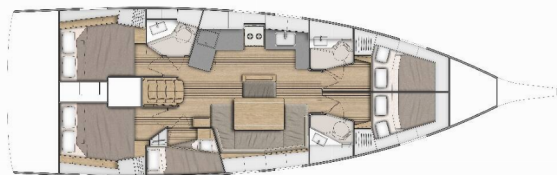

# OCEANIS 46.1

Everest

Plachetnice Oceanis 46.1 „Everest“, postaveno v roce 2021, je kotveno v Šolta – Rogač, - Chorvatsko. Jachta má 5 kajut, může ubytovat 10 osob a má 3 toalet/sprch.

**Everest**

Rok Výroby

**2021**

Délka

**14.60 m**

Kajuty

**5**

Lůžka