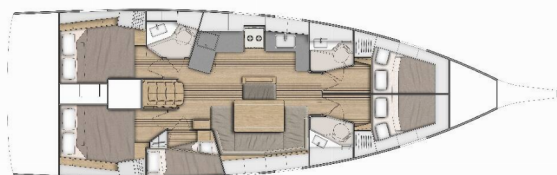

# OCEANIS 46.1

Everest

Plachetnice Oceanis 46.1 „Everest“, postaveno v roce 2021, je kotveno v Šolta – Rogač, - Chorvatsko. Jachta má 5 kajut, může ubytovat 10 osob a má 3 toalet/sprch.

**Everest**

Rok Výroby

**2021**

Délka

**14.60 m**

Kajuty

**5**

Lůžka