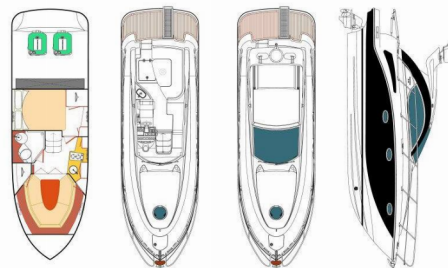

PEARLSEA 31 HARD TOP

Aero

Motorová jachta Pearlsea 31 Hard Top „Aero“, postaveno v roce 2023, je kotveno v Baška Voda – Marina, – Chorvatsko.

Jachta má 2 kajuty, může ubytovat 4 + 2 osob a má 1 toalet/sprch.

Aero

Rok Výroby

2023

Délka

9.85 m

Kajuty

2

Lůžka

Paluba

Bilge čerpadlo – Mechanické, Elektrický kotevní vrátek, Fendry, Koupací platforma, Koupací žebřík, Lodní můstek / lávka, Pevné Bimini, Pulpit sedadlo, Stoleček v kokpité, Týková paluba, Venkovní sprcha na zádi