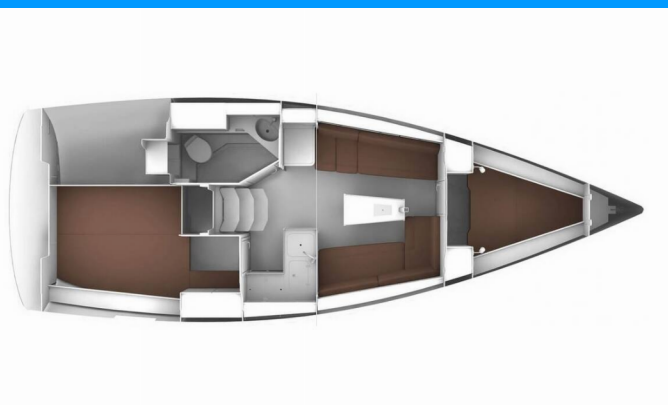

BAVARIA CRUISER 34

Maki I

Plachetnice Bavaria Cruiser 34 „Maki I“, postaveno v roce 2020, je kotveno v Pula – Marina Veruda, Pula – Chorvatsko. Jachta má 2 kajuty, může ubytovat 4 + 2 osob a má 1 toalet/sprch.

Maki I

Rok Výroby

2020

Délka

9.99 m

Kajuty

2

Lůžka