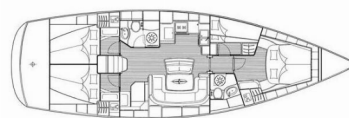

# BAVARIA 46 CRUISER

Paxos

Plachetnice Bavaria 46 Cruiser „Paxos“, postaveno v roce 2007, je kotveno v Corfu, Gouvia Marina, Korfu - Řecko.

Jachta má 4 kajuty, může ubytovat 8 osob a má 2 toalet/sprch.

**Paxos**

Rok Výroby

**2007**

Délka

**14.40 m**

Kajuty

**4**

Lůžka