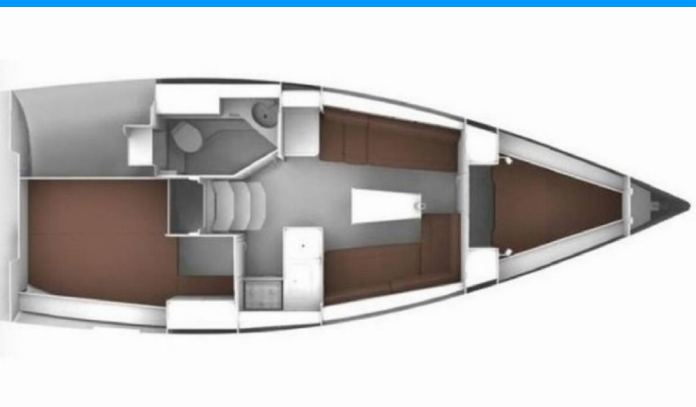

# BAVARIA CRUISER 34

Althea

Plachetnice Bavaria Cruiser 34 „Althea“, postaveno v roce 2020, je kotveno v Kos, Kos Marina, - Řecko. Jachta má 2 kajuty, může ubytovat 4 + 2 osob a má 1 toalet/sprch.

**Althea**

Rok Výroby

**2020**

Délka

**9.99 m**

Kajuty

**2**

Lůžka