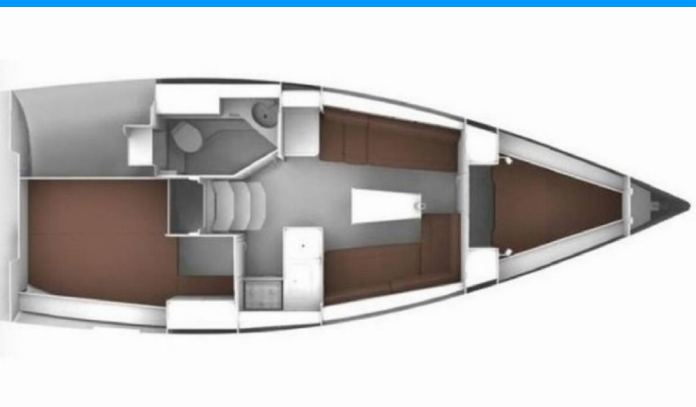

BAVARIA CRUISER 34

Althea

Plachetnice Bavaria Cruiser 34 „Althea“, postaveno v roce 2020, je kotveno v Kos, Kos Marina, - Řecko. Jachta má 2 kajuty, může ubytovat 4 + 2 osob a má 1 toalet/sprch.

SPECIFIKACE JACHTY

Rok Výroby

2020

Délka

9.99 m

Kajuty

2

Lůžka

4 + 2