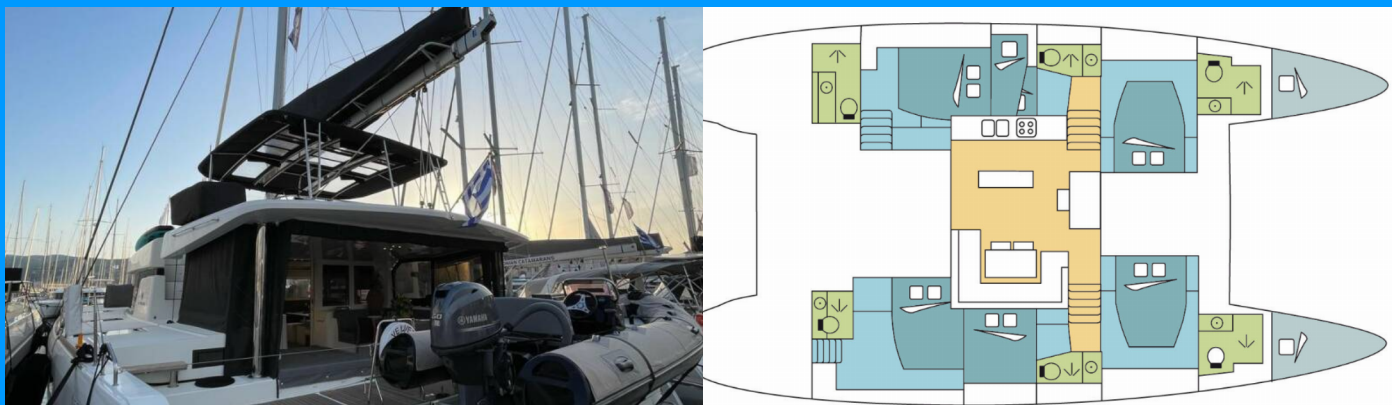

LAGOON 52 F

Blue Velvet

Katamarán Lagoon 52 F „Blue Velvet“, postaveno v roce 2020, je kotveno v Lefkas main port, Lefkas - Řecko. Jachta má 6 + 2 kajut, může ubytovat 12 + 2 osob a má 6 + 1 toalet/sprch.