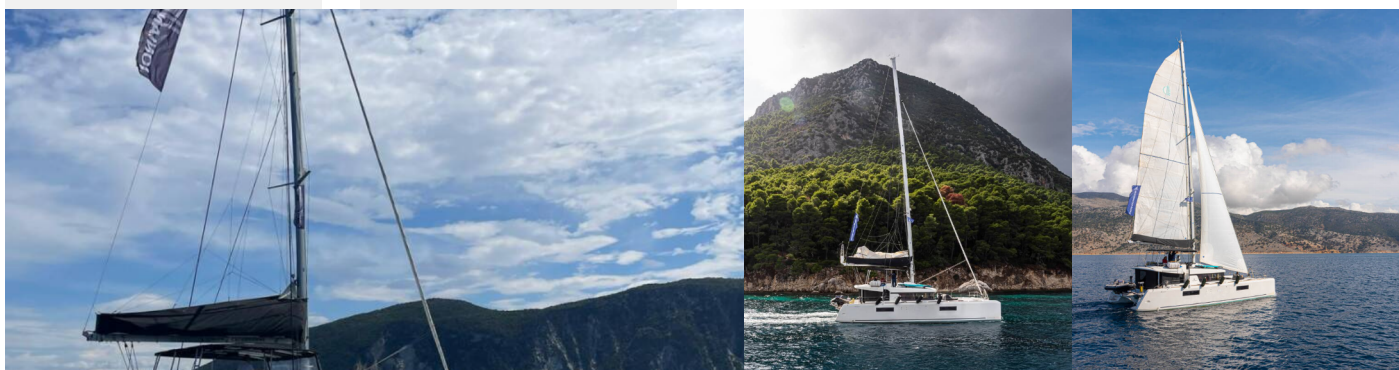

CENA / TYDNY

05.12. - 12.12.2026

5.600 € ~~7.000 €~~

12.12. - 19.12.2026

5.600 € ~~7.000 €~~

19.12. - 26.12.2026

5.600 € ~~7.000 €~~

26.12. - 02.01.2027

5.657 € ~~7.071 €~~

02.01. - 09.01.2027

6.750 € ~~7.500 €~~

09.01. - 16.01.2027

6.750 € ~~7.500 €~~

16.01. - 23.01.2027

6.750 € ~~7.500 €~~

23.01. - 30.01.2027

6.750 € ~~7.500 €~~

30.01. - 06.02.2027

6.750 € ~~7.500 €~~

06.02. - 13.02.2027

6.750 € ~~7.500 €~~

13.02. - 20.02.2027

6.750 € ~~7.500 €~~

20.02. - 27.02.2027

6.750 € ~~7.500 €~~

27.02. - 06.03.2027

6.750 € ~~7.500 €~~

06.03. - 13.03.2027

6.750 € ~~7.500 €~~

13.03. - 20.03.2027

6.750 € ~~7.500 €~~

20.03. - 27.03.2027

6.750 € ~~7.500 €~~

27.03. - 03.04.2027

6.750 € ~~7.500 €~~

03.04. - 10.04.2027

6.750 € ~~7.500 €~~

10.04. - 17.04.2027

6.750 € ~~7.500 €~~

17.04. - 24.04.2027

8.100 € ~~9.000 €~~

24.04. - 01.05.2027

8.100 € ~~9.000 €~~

01.05. - 08.05.2027

8.100 € ~~9.000 €~~

08.05. - 15.05.2027

8.100 € ~~9.000 €~~

15.05. - 22.05.2027

8.100 € ~~9.000 €~~

22.05. - 29.05.2027

14.580 € ~~16.200 €~~

29.05. - 05.06.2027

14.580 € ~~16.200 €~~

05.06. - 12.06.2027

14.580 € ~~16.200 €~~

12.06. - 19.06.2027

16.650 € ~~18.500 €~~

WEB

najachty.pl

TELEFON

+48 882 071 532

E-MAIL

biuro@najachty.pl

NAJACHTY

ul. Pi. Świętej Małgorzaty 1-2/42B, 58-100, Świdnica, Polsko