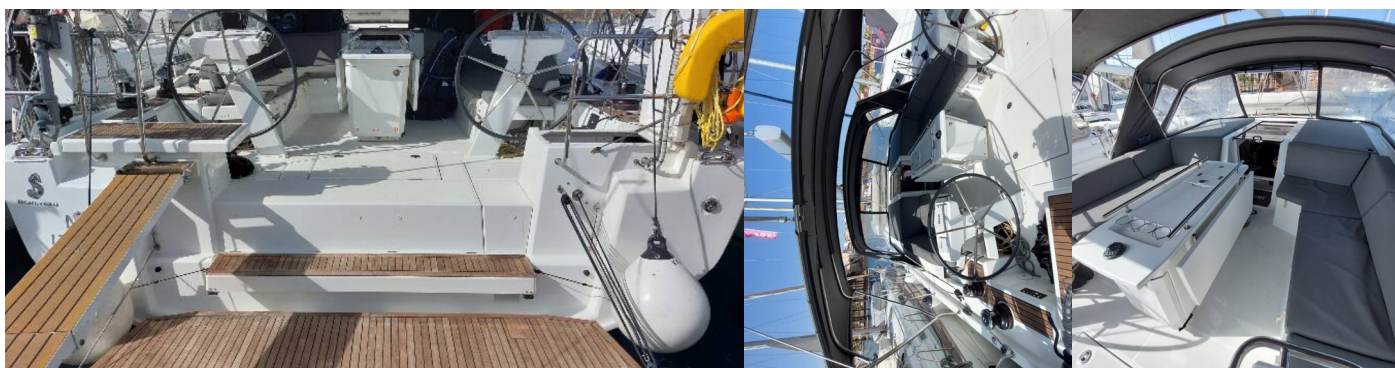

CENA / TYDNY

25.04. - 02.05.2026 Rezervováno	02.05. - 09.05.2026 Rezervováno	09.05. - 16.05.2026 Rezervováno	16.05. - 23.05.2026 Rezervováno
23.05. - 30.05.2026 Rezervováno	30.05. - 06.06.2026 Rezervováno	06.06. - 13.06.2026 Rezervováno	13.06. - 20.06.2026 4.100 € ~~5.950 €~~
20.06. - 27.06.2026 Rezervováno	27.06. - 25.07.2026 Rezervováno	25.07. - 01.08.2026 4.650 € ~~6.700 €~~	01.08. - 22.08.2026 Rezervováno
22.08. - 29.08.2026 Rezervováno	29.08. - 05.09.2026 5.070 € ~~5.950 €~~	05.09. - 12.09.2026 Rezervováno	12.09. - 19.09.2026 Rezervováno
19.09. - 26.09.2026 Rezervováno	26.09. - 03.10.2026 Rezervováno	03.10. - 17.10.2026 Rezervováno	17.10. - 24.10.2026 Rezervováno
24.10. - 31.10.2026 2.870 € ~~3.780 €~~	31.10. - 07.11.2026 2.870 € ~~3.780 €~~		

WEB

najachty.pl

TELEFON

+48 882 071 532

E-MAIL

biuro@najachty.pl

NAJACHTY

ul. Pi. Świętej Małgorzaty 1-2/42B, 58-100, Świdnica, Polsko