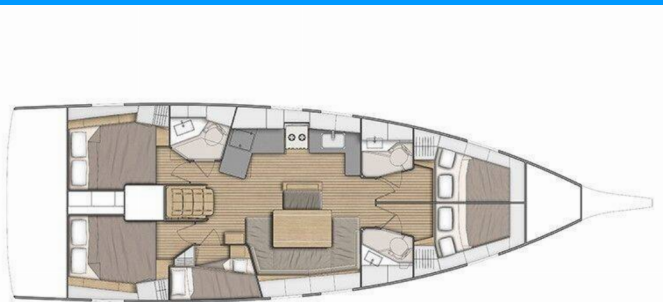

# OCEANIS 46.1

Kalmi

Plachetnice Oceanis 46.1 „Kalmi“, postaveno v roce 2020, je kotveno v Lavrion, main port, - Řecko. Jachta má 5 kajut, může ubytovat 10 osob a má 3 toalet/sprch.

**Kalmi**

Rok Výroby

**2020**

Délka

**14.60 m**

Kajuty

**5**

Lůžka