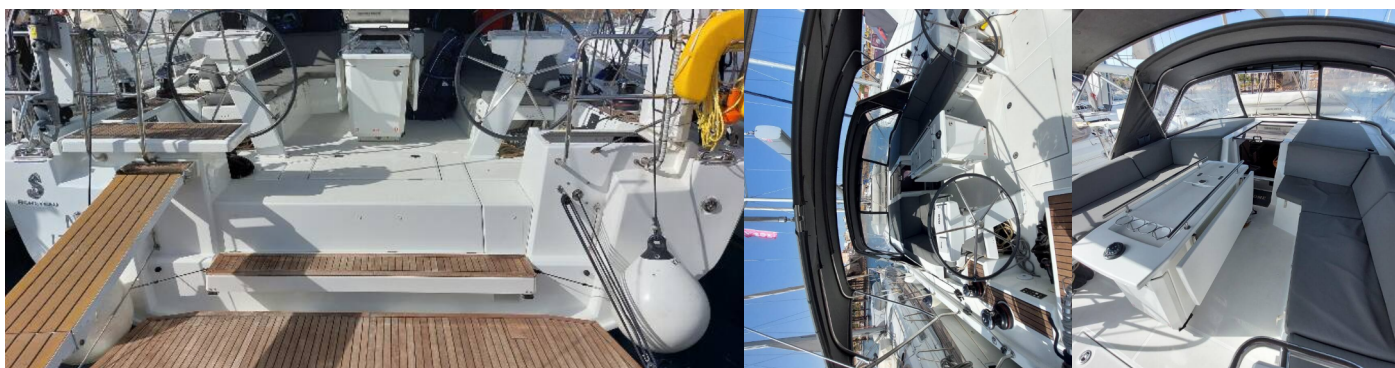

CENA / TYDNY

01.03. - 08.03.2025 1.947 € ~~3.780 €~~	08.03. - 15.03.2025 1.947 € ~~3.780 €~~	15.03. - 22.03.2025 1.947 € ~~3.780 €~~	22.03. - 29.03.2025 1.947 € ~~3.780 €~~
29.03. - 05.04.2025 1.947 € ~~3.780 €~~	05.04. - 12.04.2025 1.947 € ~~3.780 €~~	12.04. - 19.04.2025 1.947 € ~~3.780 €~~	19.04. - 26.04.2025 Rezervováno
26.04. - 03.05.2025 2.910 € ~~4.100 €~~	03.05. - 10.05.2025 2.910 € ~~4.100 €~~	10.05. - 17.05.2025 Rezervováno	17.05. - 24.05.2025 Na výběr
24.05. - 31.05.2025 4.060 € ~~5.230 €~~	31.05. - 07.06.2025 4.060 € ~~5.230 €~~	07.06. - 14.06.2025 4.060 € ~~5.230 €~~	14.06. - 21.06.2025 4.714 € ~~5.950 €~~
21.06. - 28.06.2025 4.714 € ~~5.950 €~~	28.06. - 05.07.2025 Rezervováno		

WEB

najachty.pl

TELEFON

+48 882 071 532

E-MAIL

biuro@najachty.pl

NAJACHTY

ul. Pi. Świętej Małgorzaty 1-2/42B, 58-100, Świdnica, Polsko