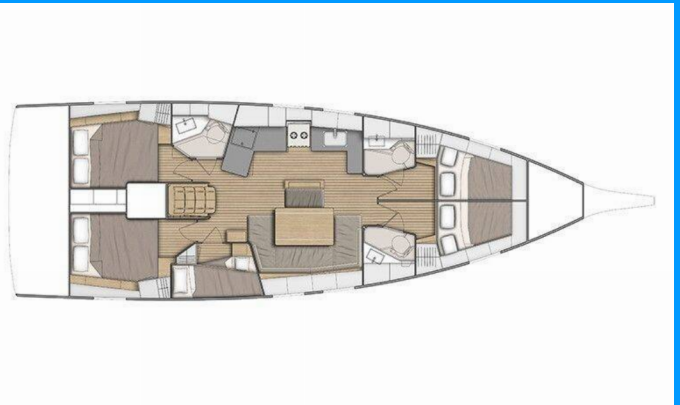

# OCEANIS 46.1

Kalmi

Plachetnice Oceanis 46.1 „Kalmi“, postaveno v roce 2020, je kotveno v Lavrion, main port, - Řecko. Jachta má 5 kajut, může ubytovat 10 osob a má 3 toalet/sprch.

**Kalmi**

Rok Výroby

**2020**

Délka

**14.60 m**

Kajuty

**5**

Lůžka