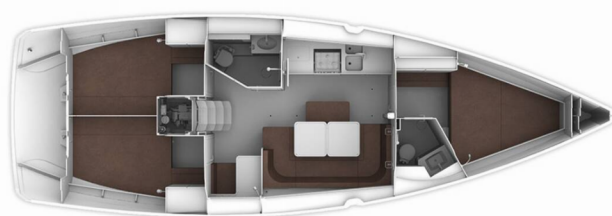

BAVARIA CRUISER 41

Virginia

Plachetnice Bavaria Cruiser 41 „Virginia“, postaveno v roce 2020, je kotveno v Pula – Marina Veruda, Pula – Chorvatsko. Jachta má 3 kajut, může ubytovat 6 + 1 osob a má 2 toalet/sprch.

Virginia

Rok Výroby

2020

Délka

12.35 m

Kajuty

3

Lůžka