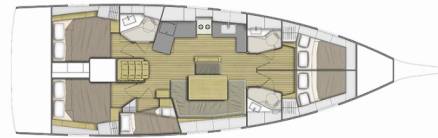

OCEANIS 46.1

Vienna Princess

Plachetnice Oceanis 46.1 „Vienna Princess“, postaveno v roce 2020, je kotveno v Preveza Main Port, Preveza - Řecko. Jachta má 5 kajut, může ubytovat 10 + 2 osob a má 3 toalet/sprch.

SPECIFIKACE JACHTY

Základna Pronájmu

Preveza Main Port, Řecko

ID Jachty

2921

Značka

Bénéteau

Název

Vienna Princess

Rok Výroby

2020

Délka

14.60 m

Kajuty

5

Lůžka

10 + 2

Max. Počet Osob

12

WC/Sprcha

3

STANDARDNÍ VYBAVENÍ JACHTY

Bezpečnost

EPIRB-Distress radio beacons, Lékárnička, Nafukovací záchranný člun, Nouzová kormidelní páka, VHF rádio, Záchranné vesty

Elektronika

Invertor, Solární panely, USB sockets

Interiér

Elektrické WC

Kuchyňka

Kuchyňské potřeby (kuchyňské zařízení, přístroje, Lednička, Trouba

Navigace

Autopilot, Bow thruster, Dalekohled, Echolot/Hloubkoměr, GPS mapový plotter, Kompas, Rychloměr (Speed log), Wind instrument/Anemometer

Paluba

Bimini, Koupací platforma, Lodní můstek / lávka, Muringový hák, Nafukovací člun s přívěsným motorem, Sprayhood, Venkovní sprcha na zádi

Plachty

Lazy bag, Lazy jacks, Vinšna

Zábava

Radio CD player, USB, Bluetooth, Šnorchlovací vybavení