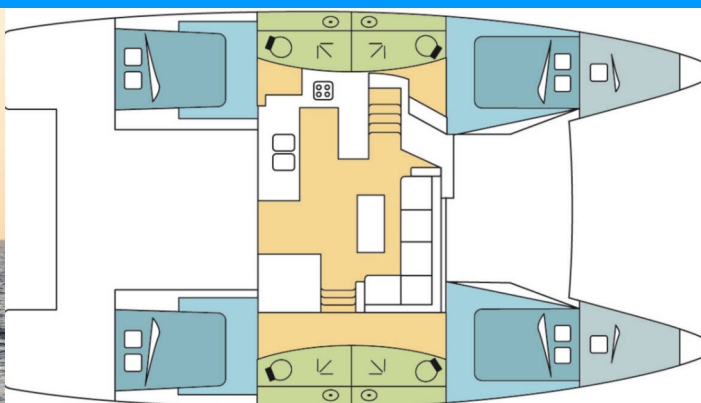

FONTAINE PAJOT ELBA 45

Vienna Pearl

Katamarán Fountaine Pajot Elba 45 „Vienna Pearl“, postaveno v roce 2020, je kotveno v Preveza Marina, - Řecko. Jachta má 4 + 2 kajut, může ubytovat 8 + 2 + 2 osob a má 4 + 1 toalet/sprch.

Vienna Pearl

Rok Výroby

2020

Délka

13.45 m

Kajuty

4 + 2

Lůžka