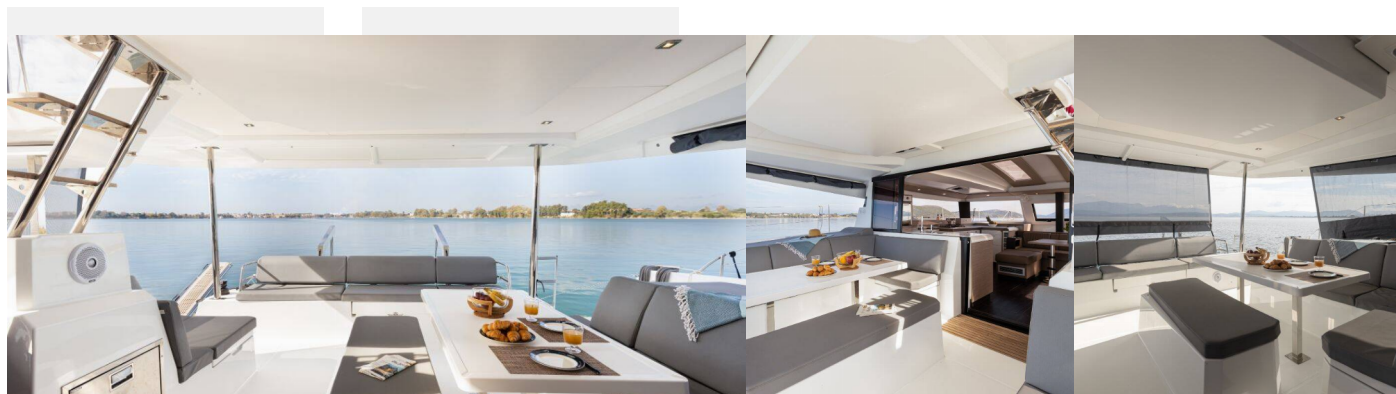

CENA / TYDNY

05.12. - 12.12.2026 4.410 € ~~4.900 €~~	12.12. - 19.12.2026 4.410 € ~~4.900 €~~	19.12. - 26.12.2026 4.410 € ~~4.900 €~~	26.12. - 02.01.2027 4.384 € ~~4.871 €~~
02.01. - 09.01.2027 4.700 €	09.01. - 16.01.2027 4.700 €	16.01. - 23.01.2027 4.700 €	23.01. - 30.01.2027 4.700 €
30.01. - 06.02.2027 4.700 €	06.02. - 13.02.2027 4.700 €	13.02. - 20.02.2027 4.700 €	20.02. - 27.02.2027 4.700 €
27.02. - 06.03.2027 4.700 €	06.03. - 13.03.2027 4.700 €	13.03. - 20.03.2027 4.700 €	20.03. - 27.03.2027 4.700 €
27.03. - 03.04.2027 4.700 €	03.04. - 10.04.2027 4.700 €	10.04. - 17.04.2027 4.700 €	17.04. - 24.04.2027 4.700 €
24.04. - 01.05.2027 6.500 €	01.05. - 08.05.2027 6.500 €	08.05. - 15.05.2027 6.500 €	15.05. - 22.05.2027 6.500 €
22.05. - 29.05.2027 6.500 €	29.05. - 05.06.2027 6.500 €	05.06. - 12.06.2027 9.000 €	12.06. - 19.06.2027 9.000 €

WEB

najachty.pl

TELEFON

+48 882 071 532

E-MAIL

biuro@najachty.pl

NAJACHTY

ul. Pi. Świętej Małgorzaty 1-2/42B, 58-100, Świdnica, Polsko