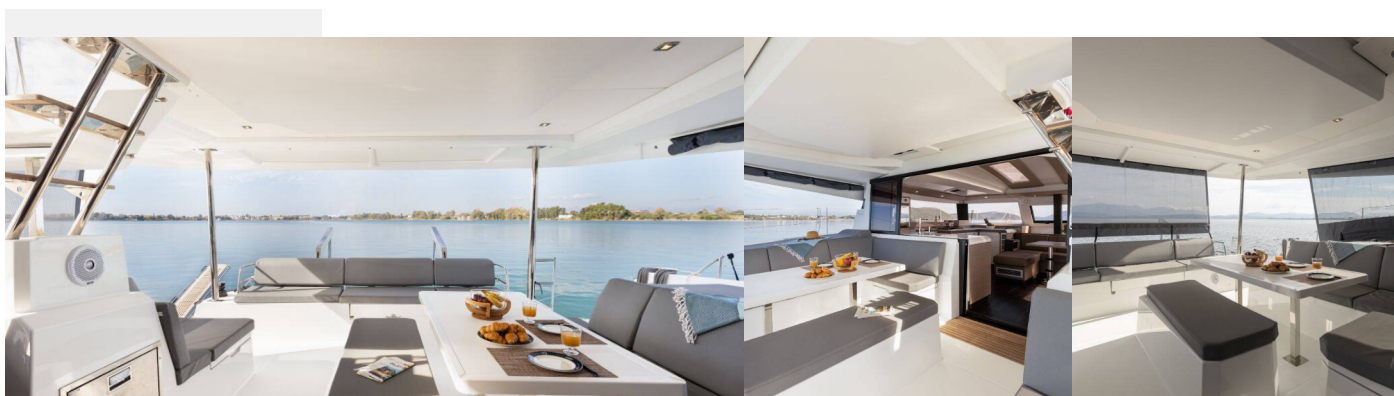

CENA / TYDNY

16.05. - 23.05.2026 Rezervováno	23.05. - 30.05.2026 Rezervováno	30.05. - 06.06.2026 Rezervováno	06.06. - 13.06.2026 Rezervováno
13.06. - 20.06.2026 Rezervováno	20.06. - 27.06.2026 Rezervováno	27.06. - 04.07.2026 Rezervováno	04.07. - 11.07.2026 Rezervováno
11.07. - 18.07.2026 Rezervováno	18.07. - 25.07.2026 Rezervováno	25.07. - 01.08.2026 Rezervováno	01.08. - 08.08.2026 Rezervováno
08.08. - 15.08.2026 10.980 € ~~12.200 €~~	15.08. - 22.08.2026 Rezervováno	22.08. - 29.08.2026 10.080 € ~~11.200 €~~	29.08. - 05.09.2026 10.080 € ~~11.200 €~~
05.09. - 12.09.2026 10.080 € ~~11.200 €~~	12.09. - 19.09.2026 8.280 € ~~9.200 €~~	19.09. - 26.09.2026 8.280 € ~~9.200 €~~	26.09. - 03.10.2026 Na výběr
03.10. - 10.10.2026 5.850 € ~~6.500 €~~	10.10. - 17.10.2026 5.265 € ~~6.500 €~~	17.10. - 24.10.2026 4.410 € ~~4.900 €~~	24.10. - 31.10.2026 4.410 € ~~4.900 €~~
31.10. - 07.11.2026 4.410 € ~~4.900 €~~	07.11. - 14.11.2026 4.410 € ~~4.900 €~~	14.11. - 21.11.2026 4.410 € ~~4.900 €~~	21.11. - 28.11.2026 4.410 € ~~4.900 €~~

WEB

najachty.pl

TELEFON

+48 882 071 532

E-MAIL

biuro@najachty.pl

NAJACHTY

ul. Pi. Świętej Małgorzaty 1-2/42B, 58-100, Świdnica, Polsko