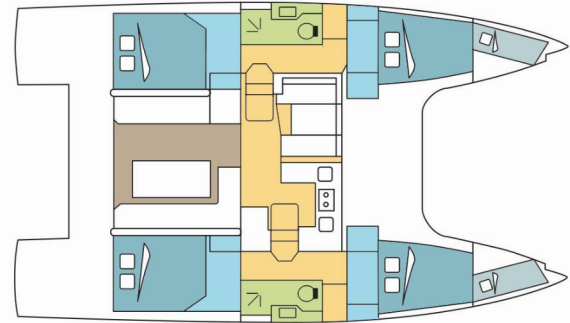

NAUTITECH 40 OPEN

NAELLEWENN II

Katamarán Nautitech 40 Open „NAELLEWENN II“, postaveno v roce 2020, je kotveno v Grenada, Port Louis Marina, - Karibské Nizozemsko. Jachta má 4 + 2 kajut, může ubytovat 8 + 2 + 2 osob a má 2 toalet/sprch.

NAELLEWENN II

Rok Výroby

2020

Délka

11.98 m

Kajuty

4 + 2

Lůžka