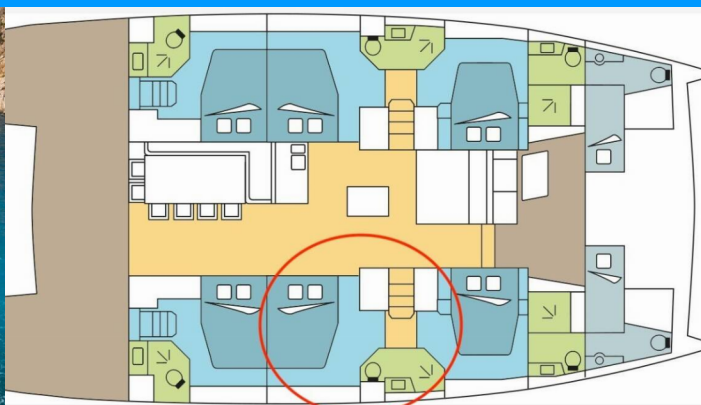

BALI 5.4

ELENWE

Katamarán Bali 5.4 „ELENWE“, postaveno v roce 2020, je kotveno v Nassau, Palm Cay Marina, - Bahamy. Jachta má 6 + 2 kajut, může ubytovat 12 + 2 osob a má 6 + 2 toalet/sprch.

SPECIFIKACE JACHTY

2020

Délka

16.80 m

Kajuty

6 + 2

Lůžka

12 + 2

Max. Počet Osob