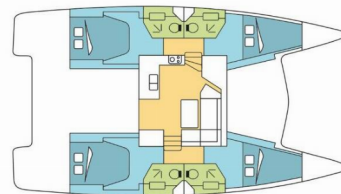

FONTAINE PAJOT LUCIA 40

ELUCHIL

Katamarán Fountaine Pajot Lucia 40 „ELUCHIL“, postaveno v roce 2020, je kotveno v Seychelles, Praslin, - Seychely. Jachta má 4 kajuty, může ubytovat 8 + 2 osob a má 4 toalet/sprch.

ELUCHIL

Rok Výroby

2020

Délka

11.73 m

Kajuty

4

Lůžka