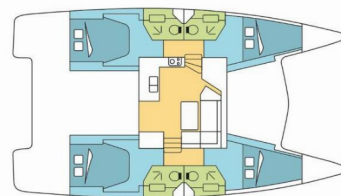

FONTAINE PAJOT LUCIA 40

ELUCHIL

Katamarán Fountaine Pajot Lucia 40 „ELUCHIL“, postaveno v roce 2020, je kotveno v Seychelles, Praslin, - Seychely. Jachta má 4 kajuty, může ubytovat 8 + 2 osob a má 4 toalet/sprch.

ELUCHIL

Rok Výroby

2020

Délka

11.73 m

Kajuty

4

Lůžka