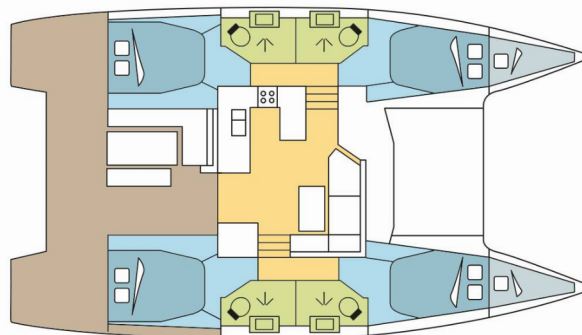

FONTAINE PAJOT ASTREA 42

ELWE

Katamarán Fountaine Pajot Astrea 42 „ELWE“, postaveno v roce 2021, je kotveno v Grenada, Port Louis Marina, – Karibské Nizozemsko. Jachta má 4 + 2 kajut, může ubytovat 8 + 2 osob a má 4 toalet/sprch.

ELWE

Rok Výroby

2021

Délka

12.58 m

Kajuty

4 + 2

Lůžka