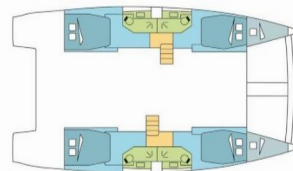

BALI 4.5

IRIME

Katamarán Bali 4.5 „IRIME“, postaveno v roce 2020, je kotveno v Olbia, - Itálie. Jachta má 4 + 2 kajut, může ubytovat 8 + 2 + 2 osob a má 4 toalet/sprch.

SPECIFIKACE JACHTY

Základna Pronájmu

Olbia, Itálie

ID Jachty

2896

Značka

Catana

Název

IRIME

Rok Výroby

2020

Délka

13.60 m

Kajuty

4 + 2

Lůžka

8 + 2 + 2

Max. Počet Osob

12

WC/Sprcha

4

STANDARDNÍ VYBAVENÍ JACHTY

Bezpečnost

VHF rádio

Elektronika

Generátor (11 KW 50 Hz), Invertor (12V/220V), Klimatizace (in cabins and saloon), Solární panely (100 W), Watermaker – Odsolovač vody (105 L/H 12 v), WC pumpa (electric), Zásuvka 220V

Interiér

Convertible table in salon, Ventilátory v kajutách

Kuchyňka

Kuchyňské potřeby (kuchyňské zařízení, přístroje, Lednička (615 l), Mrazák (part of fridge), Trouba, Trouba, Výrobník ledu

Navigace

Autopilot, GPS mapový plotter (cockpit), Wind/speed/depth instruments

Paluba

Bimini, Elektrický kotevní vrátek, Flybridge, Koupací žebřík, Nafukovací člun, Přívěsný motor, Stoleček v kokpitu, Venkovní sprcha na zádi (with hot/cold water)

Plachty

Elektrické navijáky/vinšny (for mainsail), Lazy bag, Lazy jacks

Pohodlí

Polštáře do kokpitu (+ cushions on the flybridge and sunbathing deck)

Zábava

Fusion radio