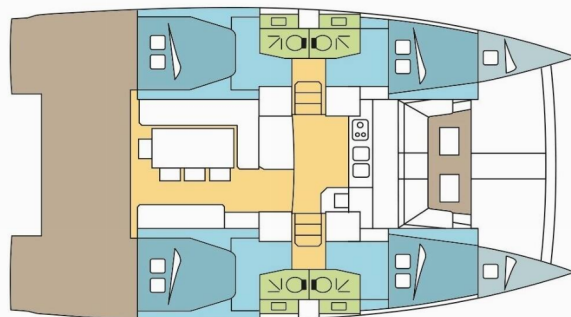

BALI 4.1

NIELTHI

Katamarán Bali 4.1 „NIELTHI“, postaveno v roce 2020, je kotveno v La Paz, Costa Baja Marina, – Mexiko. Jachta má 4 + 2 kajut, může ubytovat 8 + 2 + 2 osob a má 4 toalet/sprch.

SPECIFIKACE JACHTY

Rok Výroby

2020

Délka

12.35 m

Kajuty

4 + 2

Lůžka

8 + 2 + 2