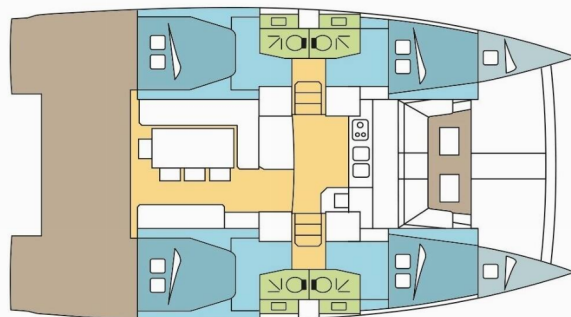

BALI 4.1

MELETH

Katamarán Bali 4.1 „MELETH“, postaveno v roce 2020, je kotveno v Phuket, Yacht Haven Marina, - Thajsko . Jachta má 4 + 2 kajut, může ubytovat 8 + 2 osob a má 4 toalet/sprch.

SPECIFIKACE JACHTY

Rok Výroby

2020

Délka

12.35 m

Kajuty

4 + 2

Lůžka

8 + 2