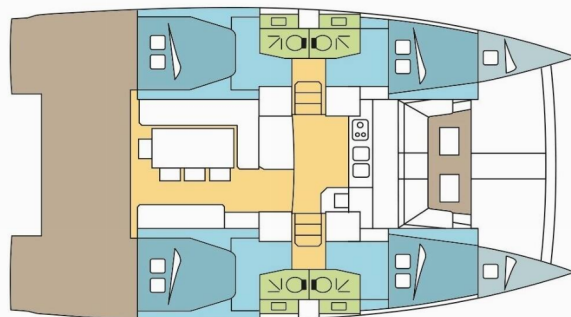

# BALI 4.1

MELETH

Katamarán Bali 4.1 „MELETH“, postaveno v roce 2020, je kotveno v Phuket, Yacht Haven Marina, - Thajsko . Jachta má 4 + 2 kajut, může ubytovat 8 + 2 osob a má 4 toalet/sprch.

**MELETH**

Rok Výroby

**2020**

Délka

**12.35 m**

Kajuty

**4 + 2**

Lůžka