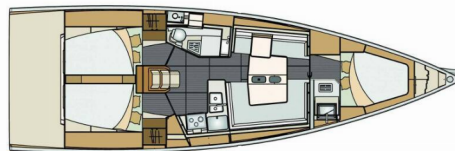

ELAN E5

Lina

Plachetnice Elan E5 „Lina“, postaveno v roce 2020, je kotveno v Primošten - Marina Kremik, - Chorvatsko. Jachta má 3 kajut, může ubytovat 6 + 2 osob a má 2 toalet/sprch.

SPECIFIKACE JACHTY

Základna Pronájmu

Primosten - Marina Kremik, Chorvatsko

ID Jachty

2862

Značka

Elan Marine

Název

Lina

Rok Výroby

2020

Délka

11.96 m

Kajuty

3

Lůžka

6 + 2

Max. Počet Osob

8

WC/Sprcha

2

STANDARDNÍ VYBAVENÍ JACHTY

Bezpečnost

Detektor kouře, Hasící přístroj, Lékárnička, Nouzový box se světlicemi, VHF rádio (Ray50), Záchrané kolo + světelná bojka, Záchrané pásy (bezpečnostní harnessy), Záchrané vesty

Elektronika

Baterie, Bojler, El. přípojka 220 V, Elektrický kabel, Klimatizace (A/C in the saloon), Nabíječka baterií, Pumpa, Topení (Webasto), Zásuvka 220V

Interiér

Convertible table in salon, Elektrické WC, Interiér odstín Dub

Kuchyňka

Kuchyňské potřeby (kuchyňské zařízení, příbory, Lednička, Teplá voda, Trouba

Navigace

Autopilot (Raymarine), Bow thruster, GPS mapový plotter - kokpit (Raymarine), Hloubkoměr, LED navigační světla, pilotní kniha, Radarový odražeč, Wind instrument/Anemometer (Raymarine)

Paluba

Bimini, Cockpit grill, Elektrický kotevní vrátek, Hlavní kotva, Koupací platforma, Koupací žebřík, Lednička v kokpitě, Nafukovací člun, Přívěsný motor (Honda 2,3 hp), Rezervní kotva (Auxiliary anchor) (with chain and rope), Sprayhood, Stoleček v kokpitě, Týková paluba, Týkový kokpit, Venkovní sprcha na zádi

Plachty

Vinšna (in cockpit)

Pohodlí

Polštáře do kokpitu

Zábava

Rádio CD mp3 přehrávač, Venkovní reproduktory, Vnitřní reproduktory