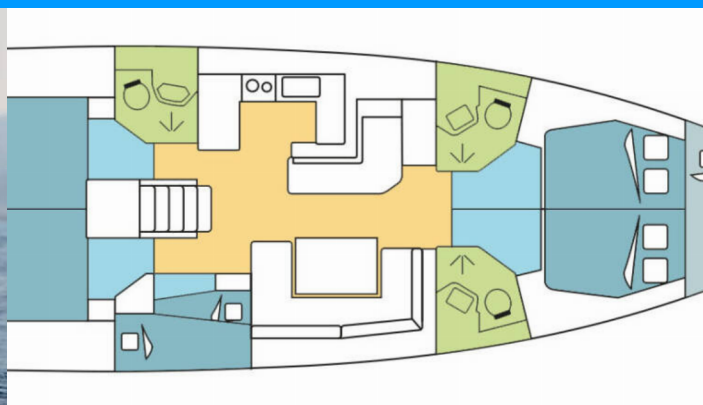

OCEANIS 51.1

POLYGALA

Plachetnice Oceanis 51.1 „POLYGALA“, postaveno v roce 2020, je kotveno v BVI, Hodge's Creek Marina, - Britské Panenské ostrovy. Jachta má 5 + 1 kajut, může ubytovat 10 + 2 + 1 osob a má 3 + 1 toalet/sprch.

POLYGALA

Rok Výroby

2020

Délka

15.94 m

Kajuty

5 + 1

Lůžka