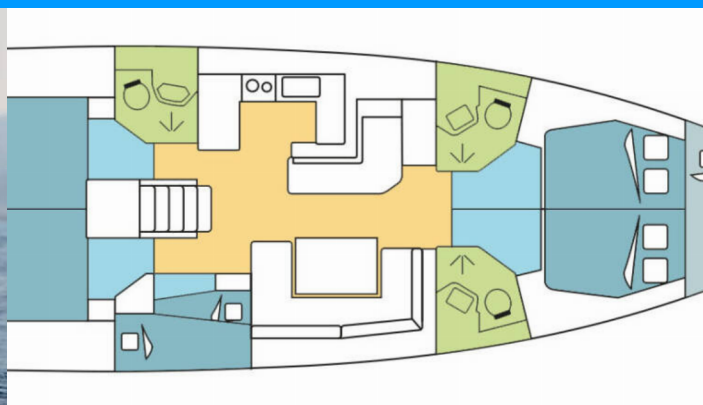

# OCEANIS 51.1

POLYGALA

Plachetnice Oceanis 51.1 „POLYGALA“, postaveno v roce 2020, je kotveno v BVI, Hodge's Creek Marina, - Britské Panenské ostrovy. Jachta má 5 + 1 kajut, může ubytovat 10 + 2 + 1 osob a má 3 + 1 toalet/sprch.

**POLYGALA**

Rok Výroby

**2020**

Délka

**15.94 m**

Kajuty

**5 + 1**

Lůžka