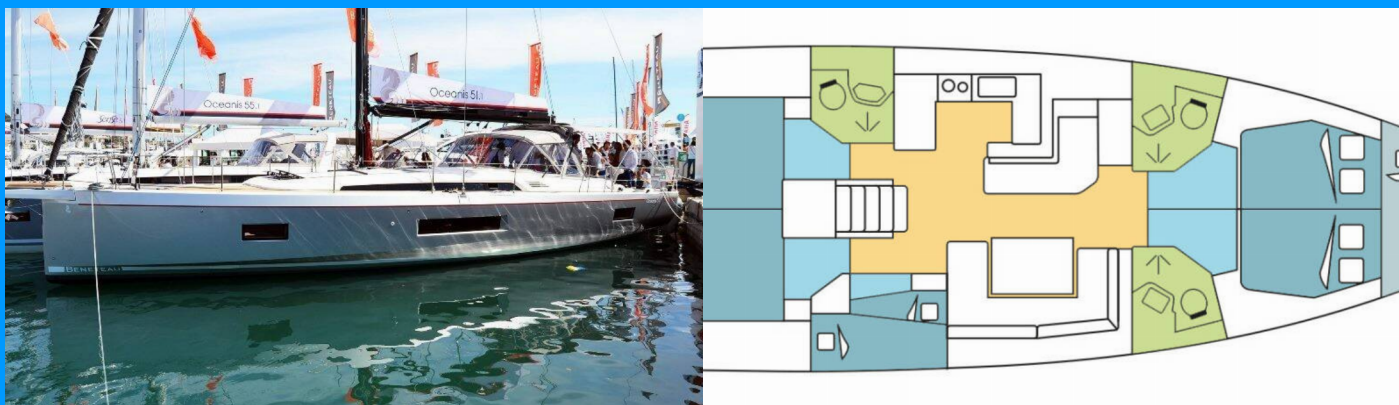

OCEANIS 51.1

JASIONE

Plachetnice Oceanis 51.1 „JASIONE“, postaveno v roce 2020, je kotveno v Fethiye, Yacht Classic Hotel Marina, – Turecko . Jachta má 5 + 1 kajut, může ubytovat 10 + 2 + 1 osob a má 4 toalet/sprch.

JASIONE

Rok Výroby

2020

Délka

15.94 m

Kajuty

5 + 1

Lůžka

10 + 2 + 1

Max. Počet Osob

10

WC/Sprcha

4

STANDARDNÍ VYBAVENÍ JACHTY

Bezpečnost	VHF rádio
Elektronika	Generátor (9 KVA 230 V 50 HZ), Invertor (12v/220v), Klimatizace
Interiér	Convertible table in salon, Ventilátory v kajutách
Kuchyňka	Lednička, Trouba, Trouba
Navigace	Autopilot, Bow thruster, GPS mapový plotter (Outside), Hloubkoměr, Rychloměr (Speed log), Wind instrument/Anemometer
Paluba	Bimini, Elektrický kotevní vrátek, Koupací žebřík, Nafukovací člun, Přívěsný motor, Sprayhood, Stoleček v kokpitu, Venkovní sprcha na zádi
Plachty	Lazy bag, Lazy jacks
Pohodlí	Polštáře do kokpitu
Zábava	Fusion radio, Venkovní reproduktory