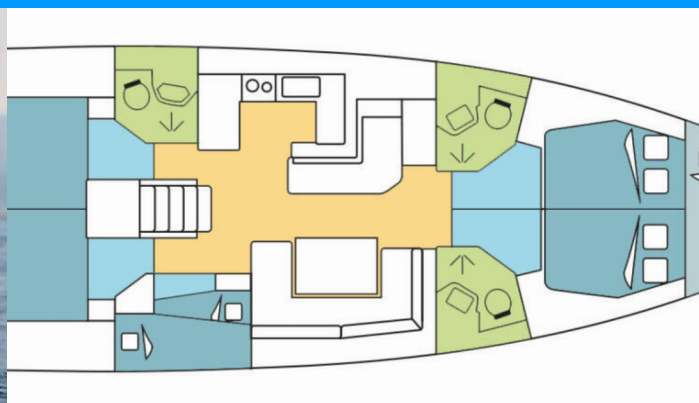

OCEANIS 51.1

AMPHITRITE

Plachetnice Oceanis 51.1 „AMPHITRITE“, postaveno v roce 2020, je kotveno v Lefkas, D-Marin, Lefkas - Řecko. Jachta má 5 + 1 kajut, může ubytovat 10 + 2 + 1 osob a má 3 + 1 toalet/sprch.

AMPHITRITE

Rok Výroby

2020

Délka

15.94 m

Kajuty

5 + 1

Lůžka