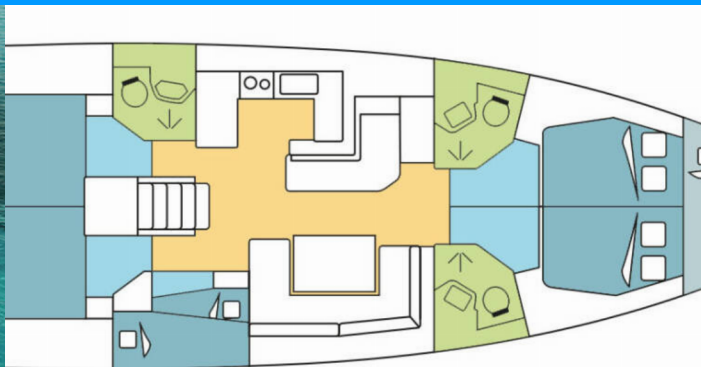

OCEANIS 51.1

IBERIS

Plachetnice Oceanis 51.1 „IBERIS“, postaveno v roce 2020, je kotveno v Athens, Alimos marina, - Řecko. Jachta má 5 + 1 kajut, může ubytovat 10 + 1 + 1 osob a má 4 toalet/sprch.

SPECIFIKACE JACHTY

Rok Výroby

2020

Délka

15.94 m

Kajuty

5 + 1

Lůžka

10 + 1 + 1

Max. Počet Osob

12

WC/Sprcha

4

STANDARDNÍ VYBAVENÍ JACHTY

Bezpečnost	VHF rádio
Elektronika	Generátor (9 KVA 230 V 50 HZ), Invertor (12v/220v), Klimatizace
Interiér	Convertible table in salon, Ventilátory v kajutách
Kuchyňka	Lednička, Trouba, Trouba
Navigace	Autopilot, Bow thruster, GPS mapový plotter - kokpit, Hloubkoměr, Rychloměr (Speed log), Wind instrument/Anemometer
Paluba	Bimini, Elektrický kotevní vrátek, Koupací žebřík, Nafukovací člun, Přívěsný motor, Sprayhood, Stoleček v kokpitu, Venkovní sprcha na zádi
Plachty	Lazy bag, Lazy jacks
Pohodlí	Polštáře do kokpitu
Zábava	Fusion radio, Venkovní reproduktory