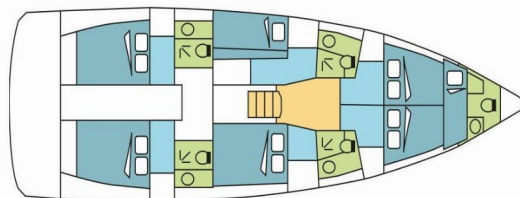

SUN LOFT 47

HORMINELLE

Plachetnice Sun Loft 47 „HORMINELLE“, postaveno v roce 2022, je kotveno v Dubrovnik, Komolac, ACI Marina Dubrovnik, - Chorvatsko. Jachta má 6 + 1 kajut, může ubytovat 12 + 1 osob a má 4 + 1 toalet/sprch.