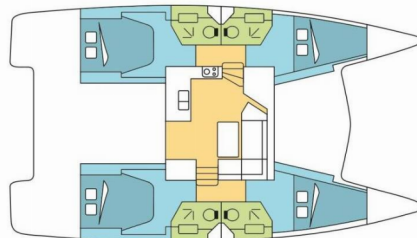

FONTAINE PAJOT ISLA 40

SEA BREEZE

Katamarán Fountaine Pajot Isla 40 „SEA BREEZE“, postaveno v roce 2022, je kotveno v Lefkas, D-Marin, Lefkas – Řecko.

Jachta má 4 kajut, může ubytovat 8 + 2 osob a má 4 toalet/sprch.

SPECIFIKACE JACHTY

Základna Pronájmu

Lefkas, D-Marin, Řecko

ID Jachty

2837

Značka

Fountaine Pajot

Název

SEA BREEZE

Rok Výroby

2022

Délka

11.93 m

Kajuty

4

Lůžka

8 + 2

Max. Počet Osob

10

WC/Sprcha

4

STANDARDNÍ VYBAVENÍ JACHTY

Bezpečnost

VHF rádio

Elektronika

Invertor (12v/220v), Solární panely (90/100 W), Watermaker – Odsolovač vody, WC pumpa (electric), Zásuvky 12V

Interiér

Convertible table in salon, Ventilátory v kajutách

Kuchyňka

Lednička (130 L), Trouba (gas), Trouba (gas)

Navigace

Autopilot, GPS mapový plotter (cockpit), Hloubkoměr, Seznam majáků, Wind instrument/Anemometer

Paluba

Bimini, Elektrický kotevní vrátek, Koupací žebřík, Lednička v kokpitě, Nafukovací člun, Stoleček v kokpitě

Plachty

Elektrické navijáky/vinšny, Lazy bag, Lazy jacks

Pohodlí

Polštáře do kokpitu

Zábava

Fusion radio (with bluetooth), Venkovní reproduktory