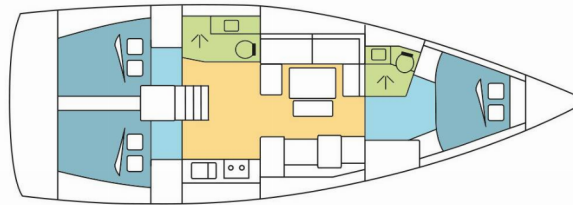

DUFOUR 412 GL

AMARYLLIS

Plachetnice Dufour 412 GL „AMARYLLIS“, postaveno v roce 2020, je kotveno v Kotor, Port of Kotor, – Černá Hora. Jachta má 3 kajuty, může ubytovat 6 + 2 osob a má 2 toalet/sprch.

SPECIFIKACE JACHTY

Základna Pronájmu

Kotor, Port of Kotor, Černá Hora

ID Jachty

2824

Značka

Dufour Yachts

Název

AMARYLLIS

Rok Výroby

2020

Délka

12.70 m

Kajuty

3

Lůžka

6 + 2

Max. Počet Osob

8

WC/Sprcha

2

STANDARDNÍ VYBAVENÍ JACHTY

Bezpečnost

VHF rádio

Elektronika

El. přípojka 220 V, Invertor, Konvertor 220V/12V (300W), WC pumpa (electric), Zásuvka 220V

Interiér

Convertible table in salon, Ventilátory v kajutách

Kuchyňka

Lednička, Trouba (gas, 2 burner), Trouba (gas)

Navigace

Autopilot, GPS mapový plotter - kokpit, Hloubkoměr, Rychloměr (Speed log), Wind instrument/Anemometer

Paluba

Bimini (2025 renewal), Elektrický kotevní vrátek, Koupací žebřík, Nafukovací člun, Přívěsný motor, Sprayhood (2025 renewal), Stoleček v kokpitu, Venkovní sprcha na zádi (with hot/cold water)

Plachty

Lazy bag, Lazy jacks, Self tailing vinšna

Pohodlí

Polštáře do kokpitu

Zábava

Rádio, Venkovní reproduktory