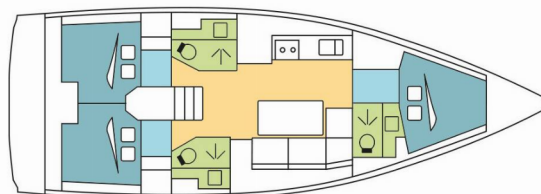

DUFOUR 390 GL

INVICTUS

Plachetnice Dufour 390 GL „INVICTUS“, postaveno v roce 2021, je kotveno v Cote D'Azur, Port Pin Rolland, - Francie. Jachta má 3 kajuty, může ubytovat 6 + 2 osob a má 3 toalet/sprch.

SPECIFIKACE JACHTY

Základna Pronájmu

Cote D'Azur, Port Pin Rolland, Francie

ID Jachty

2822

Značka

Dufour Yachts

Název

INVICTUS

Rok Výroby

2021

Délka

11.93 m

Kajuty

3

Lůžka

6 + 2

Max. Počet Osob

8

WC/Sprcha

3

STANDARDNÍ VYBAVENÍ JACHTY

Bezpečnost	VHF rádio
Elektronika	Invertor (12v/220v), WC pumpa (electric), Zásuvka 220V
Interiér	Convertible table in salon, Ventilátory v kajutách
Kuchyňka	Kuchyňské potřeby (kuchyňské zařízení, příbory, Lednička, Trouba, Trouba, Vinný sklep
Navigace	Autopilot, GPS mapový plotter (Cockpit), Wind/speed/depth instruments
Paluba	Bimini, Elektrický kotevní vrátek, Koupací žebřík, Nafukovací člun, Přívěsný motor, Sprayhood, Stoleček v kokpitu, Venkovní sprcha na zádi
Plachty	Lazy bag, Lazy jacks
Pohodlí	Polštáře do kokpitu
Zábava	Rádio CD mp3 přehrávač, Venkovní reproduktory