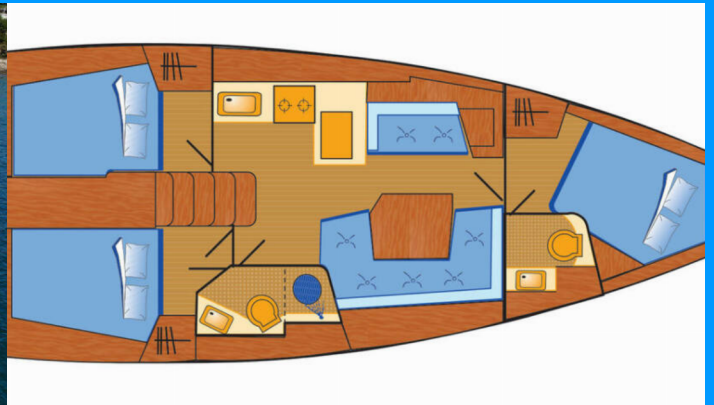

# OCEANIS 41.1

Pauline

Plachetnice Oceanis 41.1 „Pauline“, postaveno v roce 2020, je kotveno v Pula – Marina Veruda, Pula – Chorvatsko. Jachta má 3 kajuty, může ubytovat 6 + 2 osob a má 2 toalet/sprch.

**Pauline**

Rok Výroby

**2020**

Délka

**12.43 m**

Kajuty

**3**

Lůžka