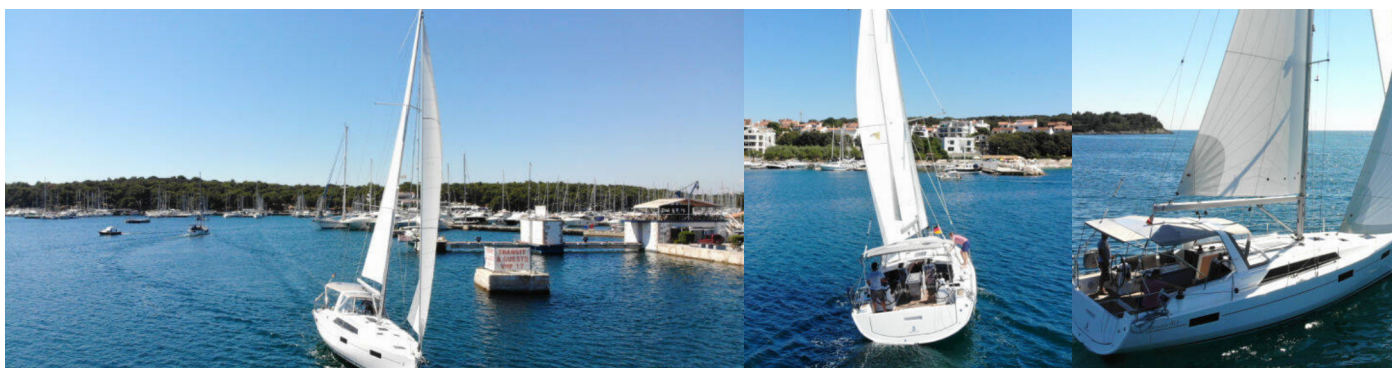

CENA / TYDNY

16.05. - 23.05.2026 Rezervováno	23.05. - 30.05.2026 2.065 € ~~2.950 €~~	30.05. - 13.06.2026 Rezervováno	13.06. - 20.06.2026 Rezervováno
20.06. - 27.06.2026 2.310 € ~~3.300 €~~	27.06. - 04.07.2026 Rezervováno	04.07. - 11.07.2026 Rezervováno	11.07. - 18.07.2026 Rezervováno
18.07. - 01.08.2026 Rezervováno	01.08. - 08.08.2026 Rezervováno	08.08. - 15.08.2026 Rezervováno	15.08. - 22.08.2026 Rezervováno
22.08. - 29.08.2026 2.660 € ~~3.800 €~~	29.08. - 05.09.2026 2.660 € ~~3.800 €~~	05.09. - 19.09.2026 Rezervováno	19.09. - 26.09.2026 2.574 € ~~3.300 €~~
26.09. - 03.10.2026 2.301 € ~~2.950 €~~	03.10. - 10.10.2026 1.482 € ~~1.900 €~~	10.10. - 17.10.2026 1.248 € ~~1.600 €~~	17.10. - 24.10.2026 1.248 € ~~1.600 €~~
24.10. - 31.10.2026 1.248 € ~~1.600 €~~	31.10. - 07.11.2026 1.248 € ~~1.600 €~~	07.11. - 14.11.2026 1.248 € ~~1.600 €~~	14.11. - 21.11.2026 1.248 € ~~1.600 €~~
21.11. - 28.11.2026 1.248 € ~~1.600 €~~	28.11. - 05.12.2026 1.248 € ~~1.600 €~~		

WEB

najachty.pl

TELEFON

+48 882 071 532

E-MAIL

biuro@najachty.pl

NAJACHTY

ul. Pi. Świętej Małgorzaty 1-2/42B, 58-100, Świdnica, Polsko