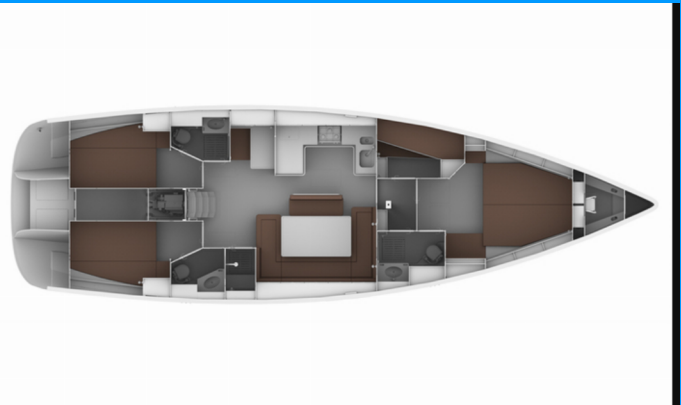

BAVARIA CRUISER 50

Jemi

Plachetnice Bavaria Cruiser 50 „Jemi“, postaveno v roce 2013, je kotveno v Rhodes New Marina, - Řecko. Jachta má 4 kajut, může ubytovat 8 + 2 osob a má 3 toalet/sprch.

SPECIFIKACE JACHTY

Rok Výroby

2013

Délka

15.57 m

Kajuty

4

Lůžka

8 + 2