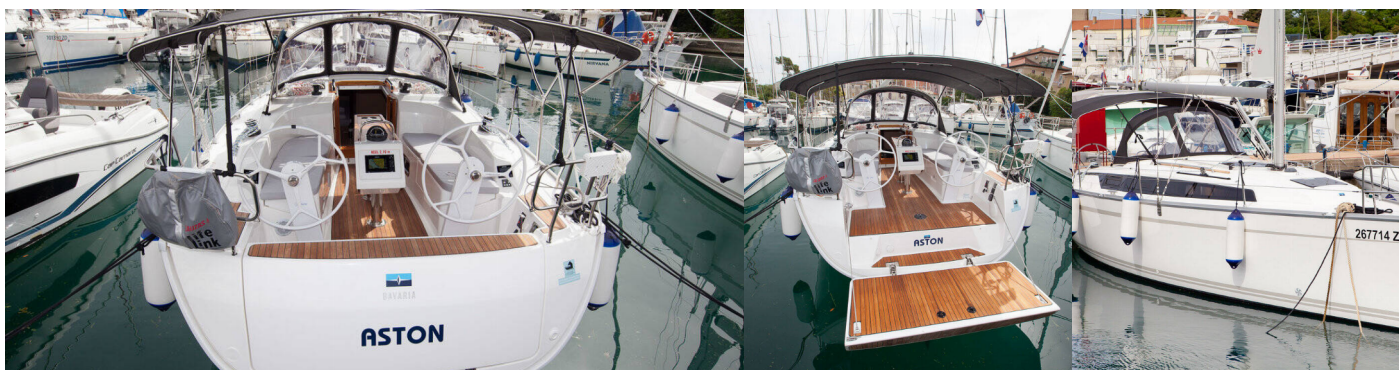

CENA / TYDNY

05.12. - 12.12.2026

1.300 €

12.12. - 19.12.2026

1.300 €

19.12. - 26.12.2026

1.300 €

WEB

najachty.pl

TELEFON

+48 882 071 532

E-MAIL

biuro@najachty.pl

NAJACHTY

ul. Pi. Świętej Małgorzaty 1-2/42B, 58-100, Świdnica, Polsko