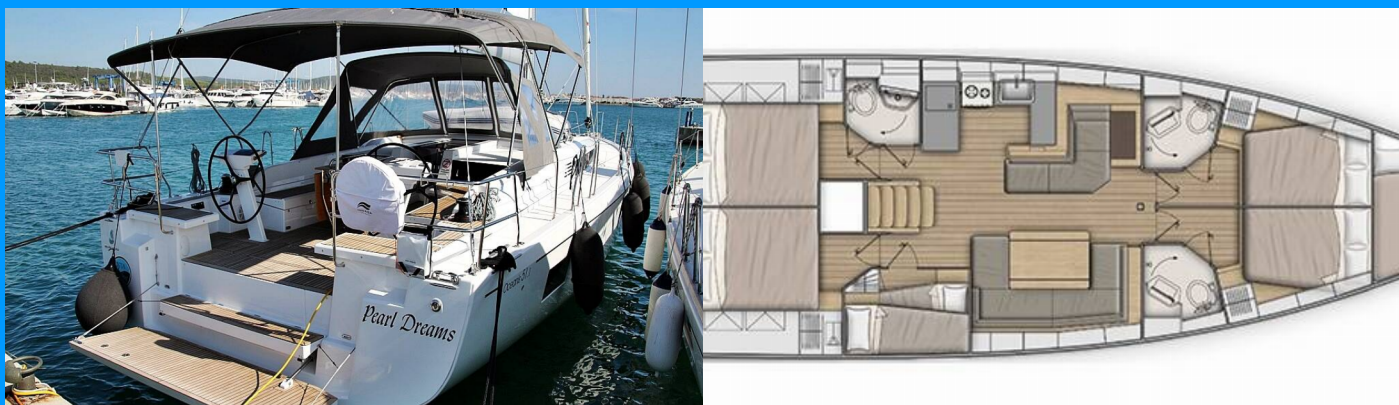

OCEANIS 51.1

Pearl Dreams

Plachetnice Oceanis 51.1 „Pearl Dreams“, postaveno v roce 2020, je kotveno v Sukosan, D-Marin Dalmacija Marina, - Chorvatsko. Jachta má 5 + 1 kajut, může ubytovat 10 + 2 osob a má 3 toalet/sprch.

Pearl Dreams

Rok Výroby

2020

Délka

15.94 m

Kajuty

5 + 1

Lůžka

10 + 2

WC/Sprcha

3

STANDARDNÍ VYBAVENÍ JACHTY

Bezpečnost

VHF rádio

Interiér

Zasouvací stůl v salóně (Double bed)