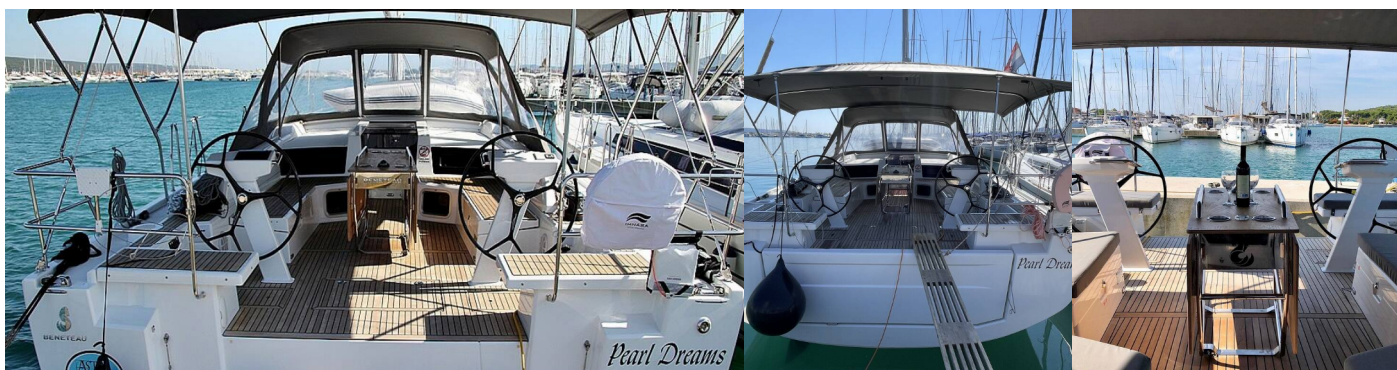

CENA / TYDNY

07.11. - 14.11.2026

2.295 € ~~3.000 €~~

14.11. - 21.11.2026

2.295 € ~~3.000 €~~

21.11. - 28.11.2026

2.295 € ~~3.000 €~~

28.11. - 05.12.2026

2.295 € ~~3.000 €~~

05.12. - 12.12.2026

2.295 € ~~3.000 €~~

12.12. - 19.12.2026

2.295 € ~~3.000 €~~

19.12. - 26.12.2026

2.295 € ~~3.000 €~~

WEB

najachty.pl

TELEFON

+48 882 071 532

E-MAIL

biuro@najachty.pl

NAJACHTY

ul. Pi. Świętej Małgorzaty 1-2/42B, 58-100, Świdnica, Polsko