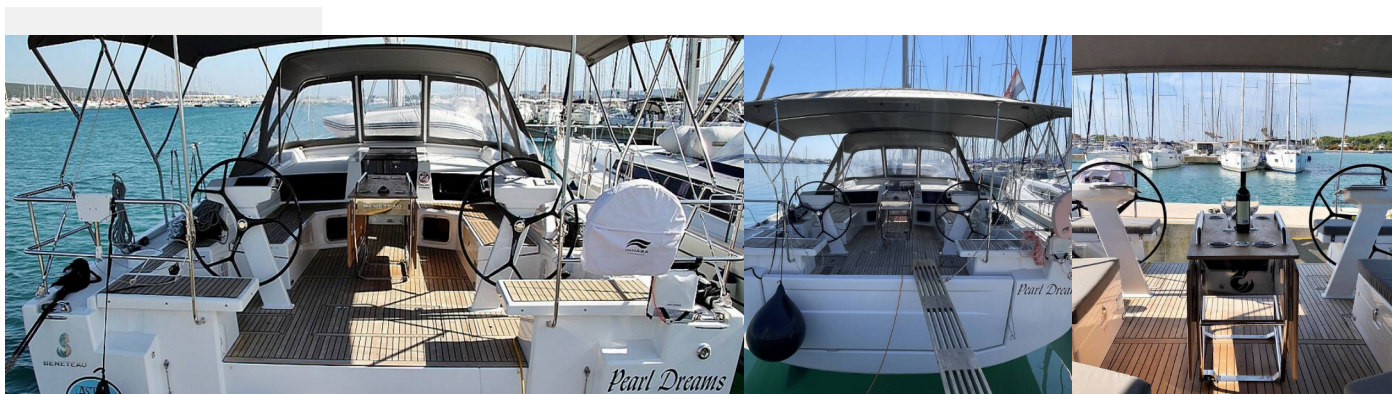

CENA / TYDNY

16.05. - 23.05.2026 3.133 € ~~3.880 €~~	23.05. - 30.05.2026 Rezervováno	30.05. - 06.06.2026 Rezervováno	06.06. - 13.06.2026 Rezervováno
13.06. - 20.06.2026 Rezervováno	20.06. - 27.06.2026 Rezervováno	27.06. - 04.07.2026 Rezervováno	04.07. - 11.07.2026 Rezervováno
11.07. - 18.07.2026 Rezervováno	18.07. - 25.07.2026 4.845 € ~~6.000 €~~	25.07. - 01.08.2026 5.007 € ~~6.200 €~~	01.08. - 08.08.2026 Rezervováno
08.08. - 15.08.2026 5.418 € ~~6.710 €~~	15.08. - 22.08.2026 Rezervováno	22.08. - 29.08.2026 Na výběr	29.08. - 05.09.2026 5.168 € ~~6.400 €~~
05.09. - 12.09.2026 4.858 € ~~6.350 €~~	12.09. - 19.09.2026 4.590 € ~~6.000 €~~	19.09. - 26.09.2026 Rezervováno	26.09. - 03.10.2026 Rezervováno
03.10. - 10.10.2026 2.525 € ~~3.300 €~~	10.10. - 17.10.2026 2.410 € ~~3.150 €~~	17.10. - 24.10.2026 2.295 € ~~3.000 €~~	24.10. - 31.10.2026 2.295 € ~~3.000 €~~
31.10. - 07.11.2026 2.295 € ~~3.000 €~~	07.11. - 14.11.2026 2.295 € ~~3.000 €~~	14.11. - 21.11.2026 2.295 € ~~3.000 €~~	21.11. - 28.11.2026 2.295 € ~~3.000 €~~

WEB

najachty.pl

TELEFON

+48 882 071 532

E-MAIL

biuro@najachty.pl

NAJACHTY

ul. Pi. Świętej Małgorzaty 1-2/42B, 58-100, Świdnica, Polsko