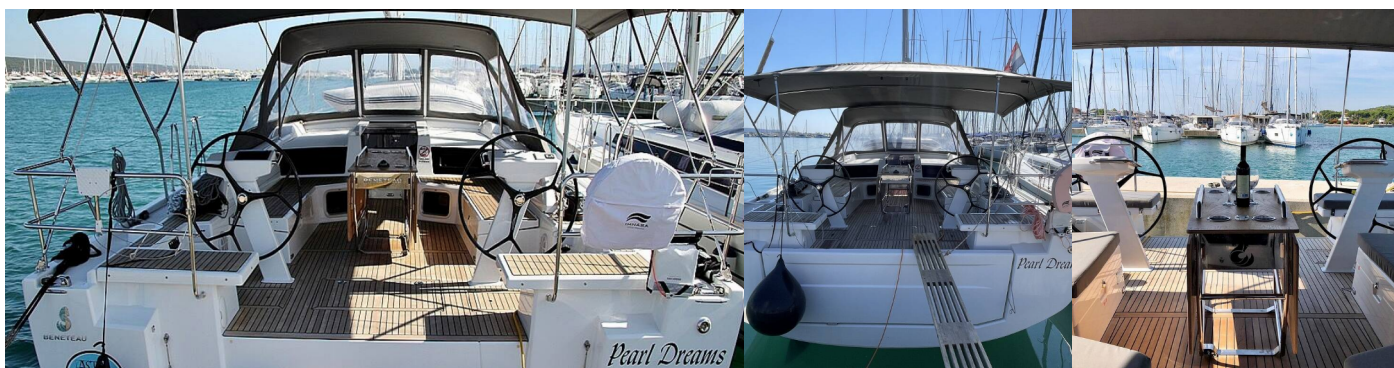

CENA / TYDNY

24.04. - 28.04.2026 Rezervováno	02.05. - 09.05.2026 2.834 € ~~3.510 €~~	09.05. - 16.05.2026 2.834 € ~~3.510 €~~	16.05. - 23.05.2026 3.133 € ~~3.880 €~~
23.05. - 30.05.2026 Rezervováno	30.05. - 06.06.2026 Rezervováno	06.06. - 13.06.2026 Rezervováno	13.06. - 20.06.2026 Rezervováno
20.06. - 27.06.2026 Rezervováno	27.06. - 04.07.2026 Rezervováno	04.07. - 11.07.2026 Rezervováno	11.07. - 18.07.2026 Rezervováno
18.07. - 25.07.2026 4.845 € ~~6.000 €~~	25.07. - 01.08.2026 5.007 € ~~6.200 €~~	01.08. - 08.08.2026 Na výběr	08.08. - 15.08.2026 5.418 € ~~6.710 €~~
15.08. - 22.08.2026 Rezervováno	22.08. - 29.08.2026 5.249 € ~~6.500 €~~	29.08. - 05.09.2026 5.168 € ~~6.400 €~~	05.09. - 12.09.2026 4.858 € ~~6.350 €~~
12.09. - 19.09.2026 4.590 € ~~6.000 €~~	19.09. - 26.09.2026 3.825 € ~~5.000 €~~	26.09. - 03.10.2026 Rezervováno	03.10. - 10.10.2026 2.525 € ~~3.300 €~~
10.10. - 17.10.2026 2.410 € ~~3.150 €~~	17.10. - 24.10.2026 2.295 € ~~3.000 €~~	24.10. - 31.10.2026 2.295 € ~~3.000 €~~	31.10. - 07.11.2026 2.295 € ~~3.000 €~~

WEB

najachty.pl

TELEFON

+48 882 071 532

E-MAIL

biuro@najachty.pl

NAJACHTY

ul. Pi. Świętej Małgorzaty 1-2/42B, 58-100, Świdnica, Polsko