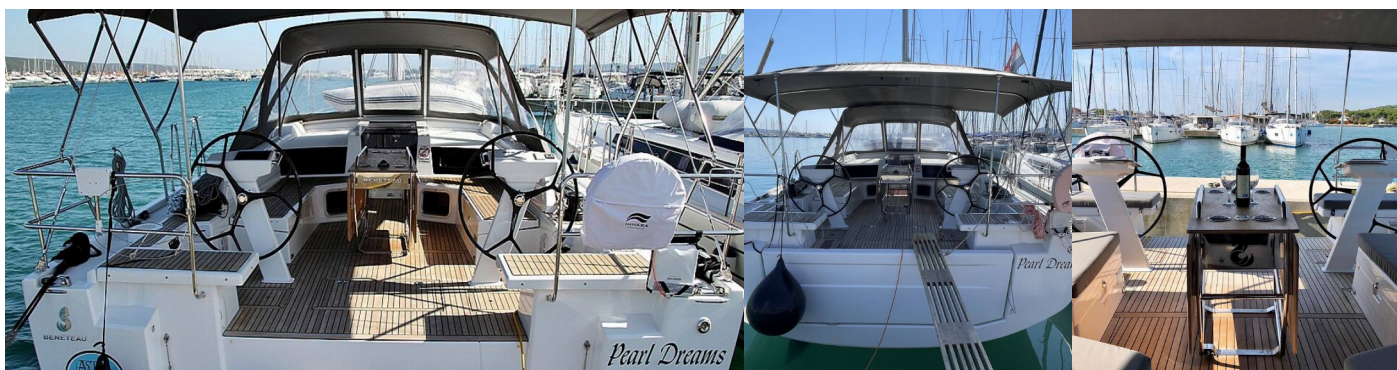

CENA / TYDNY

05.12. - 12.12.2026

2.295 € ~~3.000 €~~

12.12. - 19.12.2026

2.295 € ~~3.000 €~~

19.12. - 26.12.2026

2.295 € ~~3.000 €~~

WEB

najachty.pl

TELEFON

+48 882 071 532

E-MAIL

biuro@najachty.pl

NAJACHTY

ul. Pi. Świętej Małgorzaty 1-2/42B, 58-100, Świdnica, Polsko