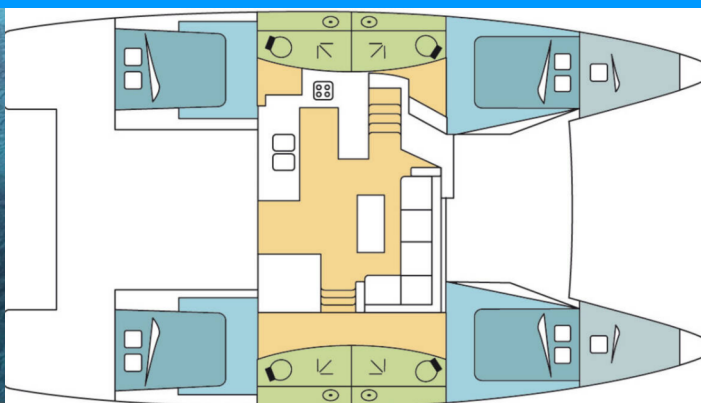

FONTAINE PAJOT ELBA 45

Greek Beauty'

Katamarán Fountaine Pajot Elba 45 „Greek Beauty“ ,
postaveno v roce 2020, je kotveno v Paros, - Řecko. Jachta
má 4 + 2 kajut, může ubytovat 8 + 2 osob a má 4 + 1
toalet/sprch.

Greek Beauty'

Rok Výroby

2020

Délka

13.45 m

Kajuty

4 + 2

Lůžka