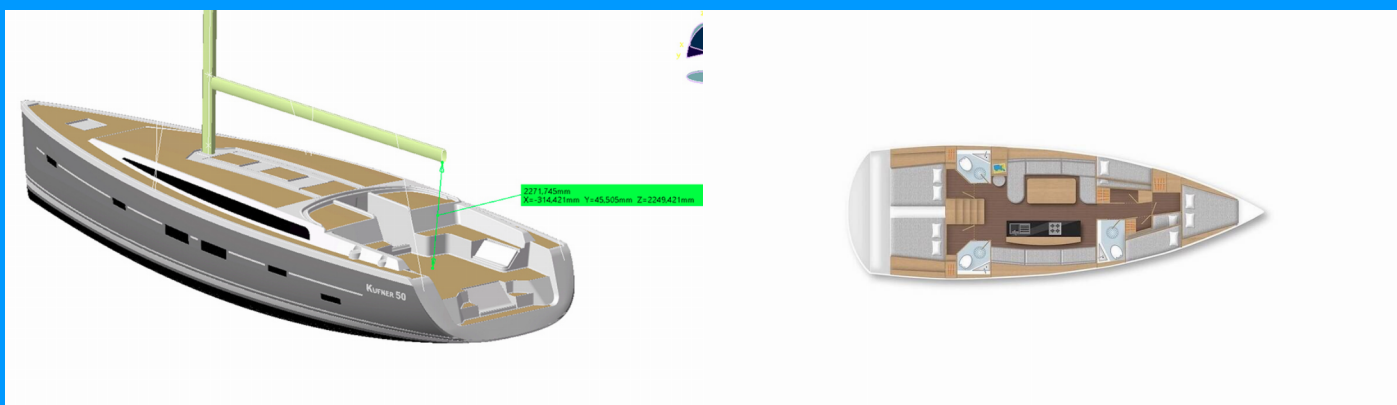

# D&D KUFNER 50

Rosso

Plachetnice D&D Kufner 50 „Rosso“, postaveno v roce 2020, je kotveno v Trogir, Yachtclub Seget (Marina Baotic), - Chorvatsko. Jachta má 5 kajut, může ubytovat 10 + 1 osob a má 3 toalet/sprch.

## SPECIFIKACE JACHTY

Základna Pronájmu

**Trogir, Yachtclub Seget (Marina Baotic), Chorvatsko**

ID Jachty

**2786**

Značka

**D&D Yacht**

Název

**Rosso**

Rok Výroby

**2020**

Délka

**14.93 m**

Kajuty

**5**

Lůžka