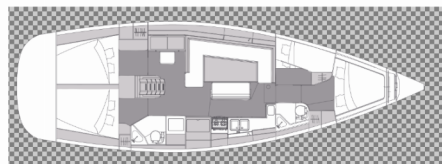

ELAN IMPRESSION 45.1

Sea Cloud 3

Plachetnice Elan Impression 45.1 „Sea Cloud 3“, postaveno v roce 2020, je kotveno v Primošten - Marina Kremik, - Chorvatsko. Jachta má 4 kajut, může ubytovat 8 + 2 osob a má 2 toalet/sprch.

Název

Sea Cloud 3

Rok Výroby

2020

Délka

13.51m

Kajuty

4